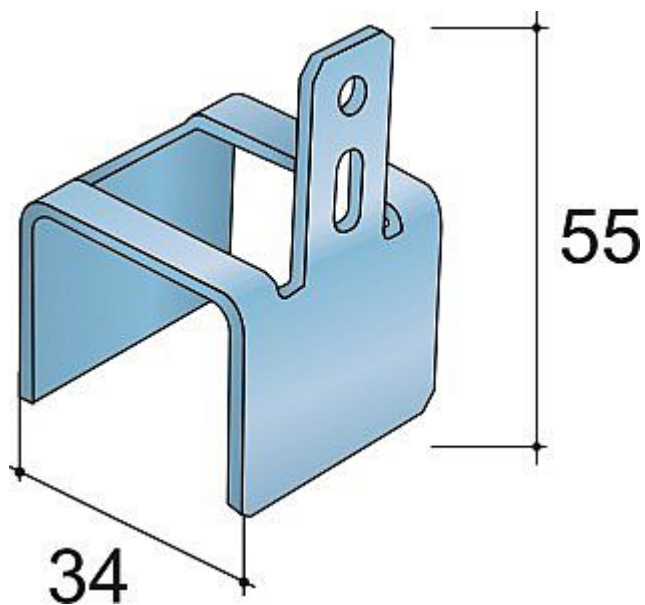

Držák garnyže S80

» PRO TRUHLÁŘE » POSUVNÉ KOVÁNÍ » Pro dveře - SALU S40/80/80N

Dodavatelské číslo	14C0S4DG
EAN	0067083468714
Kód produktu	03530-0130
Balení	1 ks

příslušenství ke kování S80

Dostupnost sklad SEZAM : skladem