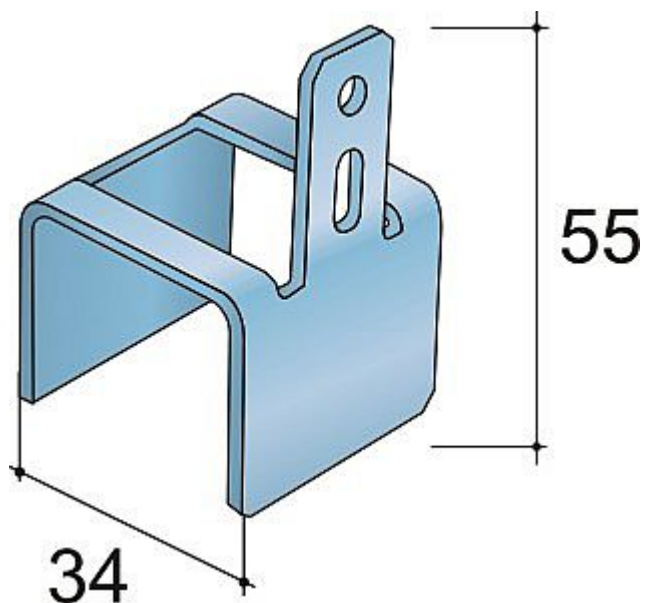

Držák garnyže S80

» PRO TRUHLÁŘE » POSUVNÉ KOVÁNÍ » Pro dveře - SALU S40/80/80N

Dodavatelské číslo	14C0S4DG
EAN	0067083468714
Kód produktu	03530-0130
Balení	1 Ks

příslušenství ke kování S80

Dostupnost sklad SEZAM : skladem