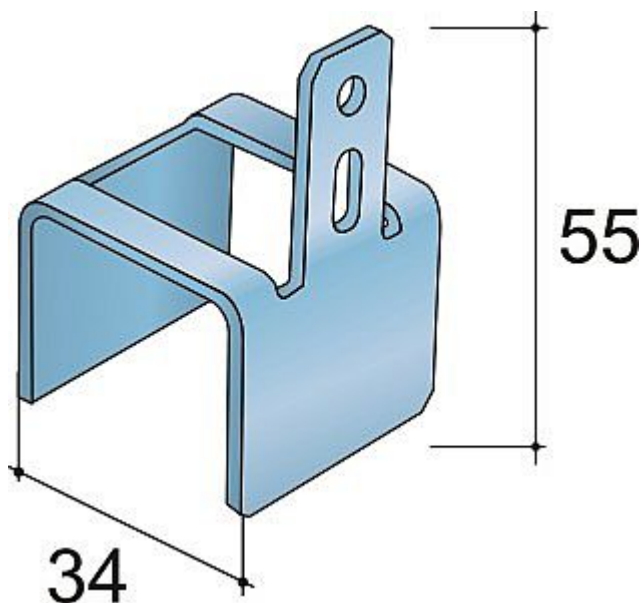

Držák garnyže S80

» PRO TRUHLÁŘE » POSUVNÉ KOVÁNÍ » Pro dveře - SALU S40/80/80N

Dodavatelské číslo	14C0S4DG
EAN	0067083468714
Kód produktu	03530-0130
Balení	1 Ks

příslušenství ke kování S80

Dostupnost sklad SEZAM : skladem