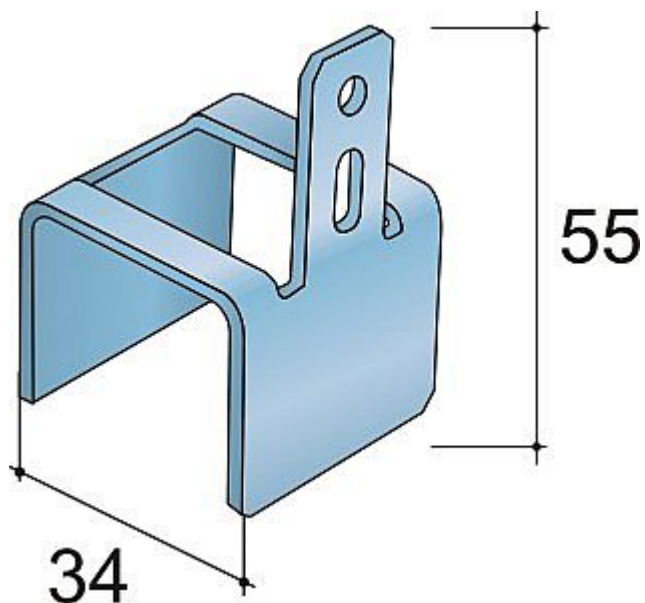

Držák garnyže S80

» PRO TRUHLÁŘE » POSUVNÉ KOVÁNÍ » Pro dveře - SALU S40/80/80N

Dodavatelské číslo	14C0S4DG
EAN	0067083468714
Kód produktu	03530-0130
Balení	1 ks

Dostupnost na hlavním skladě: skladem