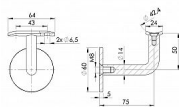

držák zábradlí ČERNÝ A-BL/0111-042 prohnutá destička

» PRO TRUHLÁŘE » KONZOLE, PODPĚRY

Dodavatelské číslo	A-BL/0111-042
Kód produktu	03700-3311
Balení	1 Ks

Materiál: Nerez AISI 304, Povrchová úprava: Brus, Madlo: D42,4, Kotvení: Na stěnu