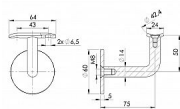

držák zábradlí ČERNÝ A-BL/0111-042 prohnutá destička

» PRO TRUHLÁŘE » KONZOLE, PODPĚRY

Dodavatelské číslo	A-BL/0111-042
Kód produktu	03700-3311
Balení	1 Ks

Materiál: Nerez AISI 304, Povrchová úprava: Brus, Madlo: D42,4, Kotvení: Na stěnu