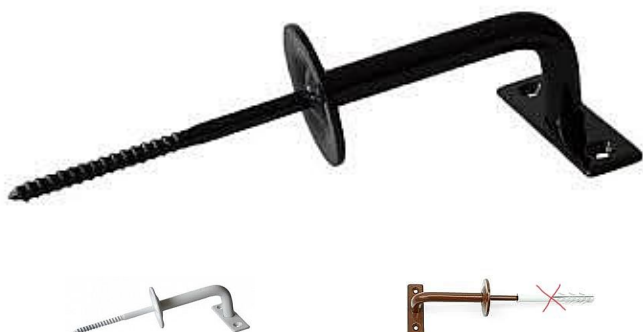

držák zábradlí KLASIK ČERNÝ

» PRO TRUHLÁŘE » KONZOLE, PODPĚRY

Dodavatelské číslo	578013
EAN	8590419018014
Kód produktu	03700-3460
Balení	1 Ks

tento držák zábradlí se dodává bez hmoždinky

Dostupnost sklad SEZAM : více než 10 ks

Parametry

Barva	Černá
-------	-------