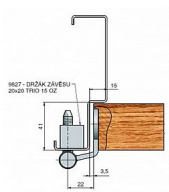

# Držák závěsu 20x20 TRIO 15 M10 OZ 9827

» ZÁVĚSY, PANTY » MONTÁŽNÍ PRVKY

## Popis

Katalogové číslo 9827 Únosnost / ks (v kg) 50.00 Český výrobek Ano

Dodavatelské číslo	98270000
Kód produktu	05030-3540
Balení	50 Ks

Držák použijte k pevnému uchycení dveřního závěsu k ocelové zárubni. Stavěcí šroub na držáku slouží k zajištění závěsu proti uvolnění a k jeho lepší stabilizaci.