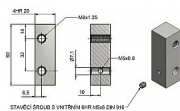

# Držák závěsu 20x20 TRIO 15 M10 OZ 9827

» ZÁVĚSY, PANTY » MONTÁŽNÍ PRVKY

## Popis

Katalogové číslo 9827 Únosnost / ks (v kg) 50.00 Český výrobek Ano

Dodavatelské číslo	98270000
Kód produktu	05030-3540
Balení	50 Ks

Držák použijte k pevnému uchycení dveřního závěsu k ocelové zárubni. Stavěcí šroub na držáku slouží k zajištění závěsu proti uvolnění a k jeho lepší stabilizaci.