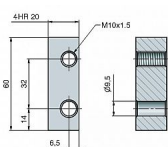

Popis

Katalogové číslo 9830 Únosnost / ks (v kg) 50.00 Český výrobek Ano