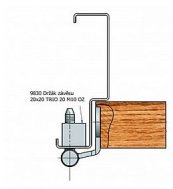

Popis

Katalogové číslo 9830

Únosnost / ks (v kg) 50.00

Český výrobek Ano