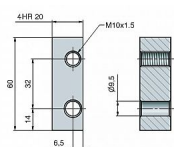

Popis

Katalogové číslo 9830

Únosnost / ks (v kg) 50.00

Český výrobek Ano