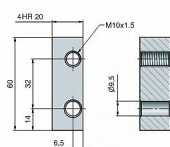

Popis

Katalogové číslo 9830 Únosnost / ks (v kg) 50.00 Český výrobek Ano