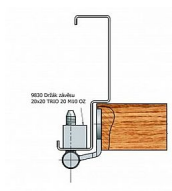

Popis

Katalogové číslo 9830 Únosnost / ks (v kg) 50.00 Český výrobek Ano