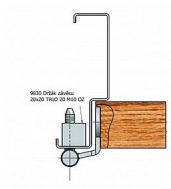

Popis

Katalogové číslo 9830 Únosnost / ks (v kg) 50.00 Český výrobek Ano