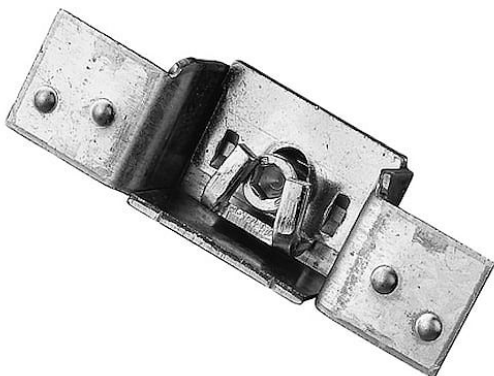

# Držák závěsu 34 OZ 9815

» ZÁVĚSY, PANTY » MONTÁŽNÍ PRVKY

Dodavatelské číslo	98150530
Kód produktu	05030-3460
Balení	150 Ks

Upevňovací element závěsu OZ pro ocelovou zárubeň.  
Povrchová úprava: modrý zinek

## Popis

Katalogové číslo 9815 Únosnost / ks (v kg) 50.00 Typ  
zárubně Kov Český výrobek Ano