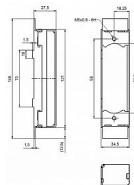

Držák závěsu ESPRIT OZ 9835

» ZÁVĚSY, PANTY » MONTÁŽNÍ PRVKY

Dodavatelské číslo	9835
Kód produktu	05032-0840
Balení	1 ks

Držák je určen pro závěs TKZ ESPRIT při použití do ocelové zárubně.

Dostupnost na hlavním skladě: skladem u dodavatele

Popis

Katalogové číslo 9835

Únosnost / ks (v kg) 30.00

Typ zárubně Kov

Materiál výrobku (převažující) Ocel

Český výrobek Ano