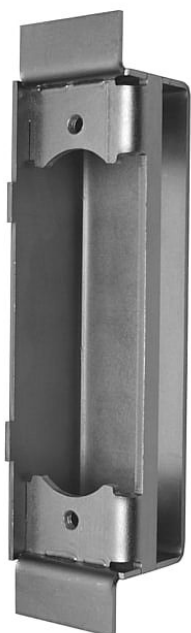

Držák závěsu ESPRIT OZ 9835

» ZÁVĚSY, PANTY » MONTÁŽNÍ PRVKY

Dodavatelské číslo	9835
Kód produktu	05032-0840
Balení	1 Ks

Držák je určen pro závěs TKZ ESPRIT při použití do ocelové zárubně.

Dostupnost sklad SEZAM : u dodavatele
Dostupné sklad dodavatele: sklad dodavatele

Popis

Katalogové číslo 9835 Únosnost / ks (v kg) 30.00 Typ zárubně Kov Materiál výrobku (převažující) Ocel Český výrobek Ano