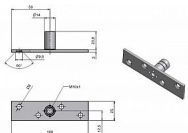

Držák závěsu OKZ M10x1 9825

» ZÁVĚSY, PANTY » MONTÁŽNÍ PRVKY

Popis

Katalogové číslo 9825 Únosnost / ks (v kg) 20.00 Český výrobek An

Dodavatelské číslo	98250000
Kód produktu	05030-3450
Balení	150 Ks

Upevňovací element pro zakování závěsu do obložky kovové zárubně (OKZ) pro závěs se svorníkem M10x1/37. Držák je vyroben ze železa.