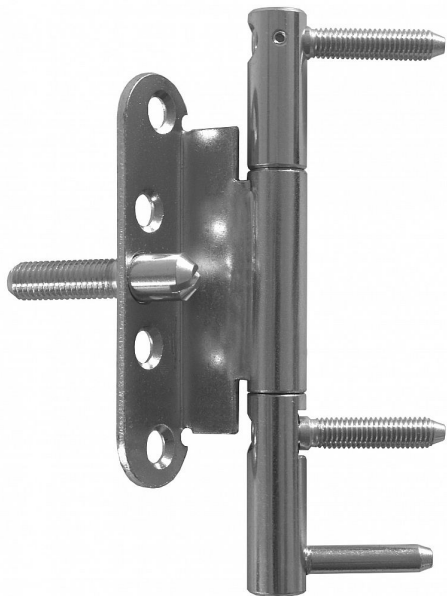

Dveřní 15x150 třídílný OZ BZ L modrý zinek 5541

» ZÁVĚSY, PANTY » DVEŘNÍ » Šroubovací

Dodavatelské číslo	55410530
Kód produktu	05030-4540
Balení	1 ks

Moderní seřiditelný závěs ve dvou směrech (výškově a přítlak k zárubni) pro dveře s polodrážkou v bezpečnostní třídě RC3, vhodný k zašroubování do držáků (kostek) pro ocelové zárubně

Dostupnost na hlavním skladě: skladem u dodavatele

Popis

Průměr pantu (vnější) 15 mm

Únosnost / ks (v kg) 40.00

Typ závěsu Kompletní závěs

Typ dveří Interiérové

Materiál dveřního křídla Dřevo

Provedení dveří S polodrážkou

Typ zárubně Kov

Ukončení výrobku Bez ozdoby

Materiál výrobku (převažující) Ocel

Požární odolnost ne

Uchycení vrchního dílu Do upínacího elementu

Uchycení středového dílu K přišroubování

Uchycení spodního dílu Do upínacího elementu

Průměr závitu svorníku(ů) M8

Délka svorníku(ů) 35 mm

K přišroub.doporučujeme Vrutky \varnothing 5 mm minimální

délky 50 mm

Český výrobek Ano