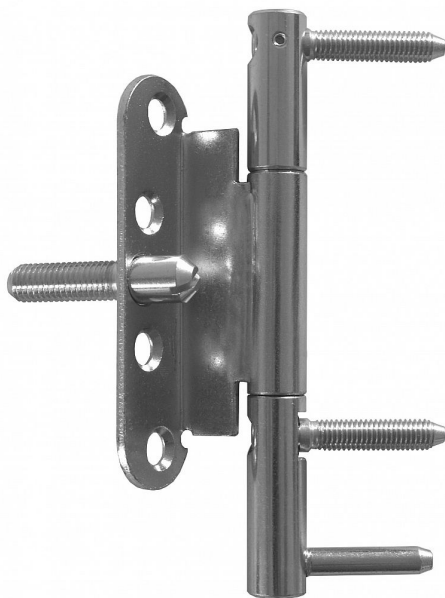

Dveřní 15x150 třídílný OZ BZ L modrý zinek 5541

» ZÁVĚSY, PANTY » DVEŘNÍ » Šroubovací

Dodavatelské číslo	55410530
Kód produktu	05030-4540
Balení	1 Ks

Moderní seřiditelný závěs ve dvou směrech (výškově a přítlak k zárubni) pro dveře s polodrážkou v bezpečnostní třídě RC3, vhodný k zašroubování do držáků (kostek) pro ocelové zárubně

Dostupnost sklad SEZAM : u dodavatele
Dostupné sklad dodavatele: sklad dodavatele

Popis

Průměr pantu (vnější) 15 mm Únosnost / ks (v kg) 40.00 Typ závěsu Kompletní závěs Typ dveří Interiérové Materiál dveřního křídla Dřevo Provedení dveří S polodrážkou Typ zárubně Kov Ukončení výrobku Bez ozdoby Materiál výrobku (převažující) Ocel Požární odolnost ne Uchycení vrchního dílu Do upínacího elementu Uchycení středového dílu K přišroubování Uchycení spodního dílu Do upínacího elementu Průměr závitu svorníku(ů) M8 Délka svorníku(ů) 35 mm K přišroub.doporučujeme Vrutky ø 5 mm minimální délky 50 mm Český výrobek Ano