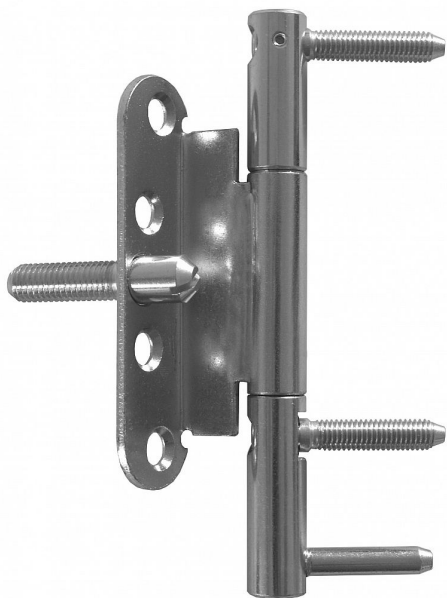

Dveřní 15x150 třídílný OZ BZ L modrý zinek 5541

» ZÁVĚSY, PANTY » DVEŘNÍ » Šroubovací

Dodavatelské číslo	55410530
Kód produktu	05030-4540
Balení	1 Ks

Moderní seřiditelný závěs ve dvou směrech (výškově a přítlak k zárubni) pro dveře s polodrážkou v bezpečnostní třídě RC3, vhodný k zašroubování do držáků (kostek) pro ocelové zárubně

Dostupnost sklad SEZAM : u dodavatele
Dostupné sklad dodavatele: sklad dodavatele

Popis

Průměr pantu (vnější) 15 mm Únosnost / ks (v kg) 40.00 Typ závěsu Kompletní závěs Typ dveří Interiérové Materiál dveřního křídla Dřevo Provedení dveří S polodrážkou Typ zárubně Kov Ukončení výrobku Bez ozdoby Materiál výrobku (převažující) Ocel Požární odolnost ne Uchycení vrchního dílu Do upínacího elementu Uchycení středového dílu K přišroubování Uchycení spodního dílu Do upínacího elementu Průměr závitu svorníku(ů) M8 Délka svorníku(ů) 35 mm K přišroub.doporučujeme Vrutky ø 5 mm minimální délky 50 mm Český výrobek Ano