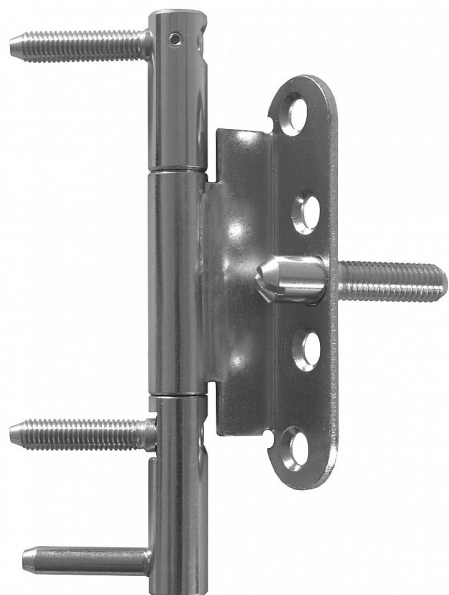

# Dveřní 15x150 třídílný OZ BZ P modrý zinek 5540

» ZÁVĚSY, PANTY » DVEŘNÍ » Šroubovací

Dodavatelské číslo	55400530
Kód produktu	05030-4530
Balení	1 ks

Moderní seřiditelný závěs ve dvou směrech (výškově a přítlak k zárubni) pro dveře s polodrážkou v bezpečnostní třídě RC3, vhodný k zašroubování do držáků (kostek) pro ocelové zárubně

## Popis

Průměr pantu (vnější) 15 mm

Únosnost / ks (v kg) 40.00

Typ závěsu Kompletní závěs

Typ dveří Interiérové

Materiál dveřního křídla Dřevo

Provedení dveří S polodrážkou

Typ zárubně Kov

Ukončení výrobku Bez ozdoby

Materiál výrobku (převažující) Ocel

Požární odolnost ne

Uchycení vrchního dílu Do upínacího elementu

Uchycení středového dílu K přišroubování

Uchycení spodního dílu Do upínacího elementu