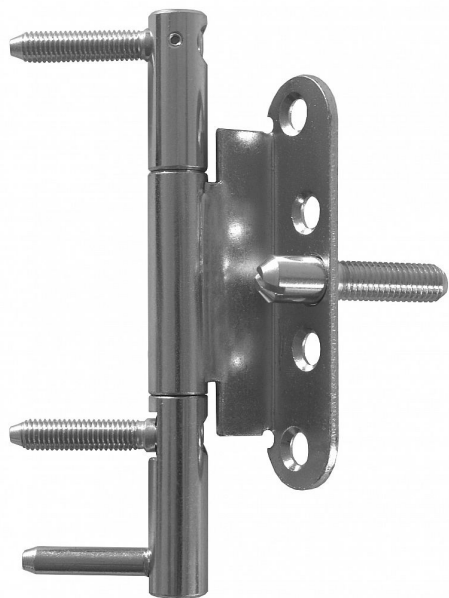

Dveřní 15x150 třídílný OZ BZ P modrý zinek 5540

» ZÁVĚSY, PANTY » DVEŘNÍ » Šroubovací

Dodavatelské číslo	55400530
Kód produktu	05030-4530
Balení	1 Ks

Moderní seřiditelný závěs ve dvou směrech (výškově a přítlak k zárubni) pro dveře s polodrážkou v bezpečnostní třídě RC3, vhodný k zašroubování do držáků (kostek) pro ocelové zárubně

Dostupnost sklad SEZAM : u dodavatele
Dostupné sklad dodavatele: sklad dodavatele

Popis

Průměr pantu (vnější) 15 mm Únosnost / ks (v kg) 40.00 Typ závěsu Kompletní závěs Typ dveří Interiérové Materiál dveřního křídla Dřevo Provedení dveří S polodrážkou Typ zárubně Kov Ukončení výrobku Bez ozdoby Materiál výrobku (převažující) Ocel Požární odolnost ne Uchycení vrchního dílu Do upínacího elementu Uchycení středového dílu K přišroubování Uchycení spodního dílu Do upínacího elementu Průměr závitu svorníku(ů) M8 Délka svorníku(ů) 35 mm K přišroub.doporučujeme Vrutky ø 5 mm minimální délky 50 mm Český výrobek Ano