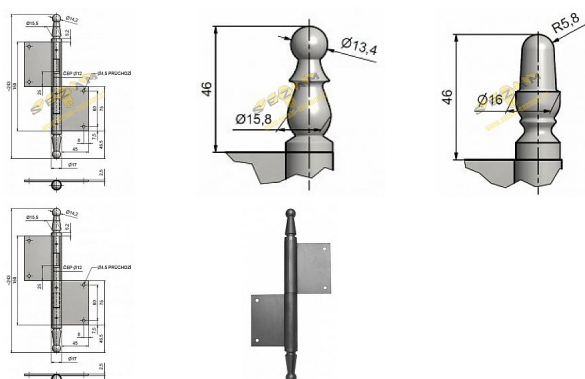

# Dveřní závěs 150 UR01 čep 12mm

» ZÁVĚSY, PANTY » DVEŘNÍ » Zadlabací

Kód produktu

MP05030-0830

Použití: Závěs bez povrchové úpravy. Slouží k otočnému spojení dveří s dřevěnou zárubní. Spodní i vrchní díl je k určen zadlabání. (nutno zajistit hřeby bez hlavičky)

## Popis

Čep závěsu je opatřen ozdobným ukončením UR01. Velmi vhodný při rekonstrukcích starých dveří. Různé povrchové úpravy vám zhotovíme na zakázku. Po dohodě lze vyrobit závěsy s jiným ozdobným ukončením. Příklady viz níže. Vlastnosti: Únosnost pro 1 závěs [kg]: 30 Interierové X vchodové: Interiérové+vchodové Orientace dveří: Pro pravé dveře Dle provedení dveří: S polodrážkou Dle materiálu dveří: Dřevěné Typ zárubně: Dřevo masiv Uchycení : K zadlabání Podle použití: Spojovací pro dveře Atest požární odolnosti: ne Vzhled závěsu: Ozdobné ukončení čepu Typ závěsu: Kompletní závěs Výška čepu: 25 mm