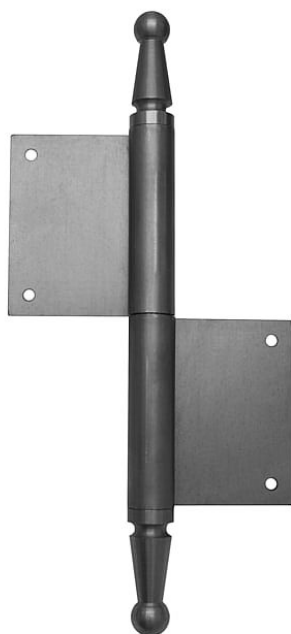

Dveřní závěs 150 UR01 čep 12mm

» ZÁVĚSY, PANTY » DVEŘNÍ » Zadlabací

Kód produktu

MP05030-0830

Použití: Závěs bez povrchové úpravy. Slouží k otočnému spojení dveří s dřevěnou zárubní. Spodní i vrchní díl je k určen zadlabání. (nutno zajistit hřeby bez hlavičky)

Dostupnost sklad SEZAM :
Dostupné sklad dodavatele:

u dodavatele
momentálně nedostupné

Popis

Čep závěsu je opatřen ozdobným ukončením UR01. Velmi vhodný při rekonstrukcích starých dveří. Různé povrchové úpravy vám zhotovíme na zakázku. Po dohodě lze vyrobit závěsy s jiným ozdobným ukončením. Příklady viz níže. Vlastnosti: Únosnost pro 1 závěs [kg]: 30 Interierové X vchodové: Interiérové+vchodové Orientace dveří: Pro pravé dveře Dle provedení dveří: S polodrážkou Dle materiálu dveří: Dřevěné Typ zárubně: Dřevo masiv Uchycení : K zadlabání Podle použití: Spojovací pro dveře Atest požární odolnosti: ne Vzhled závěsu: Ozdobné ukončení čepu Typ závěsu: Kompletní závěs Výška čepu: 25 mm