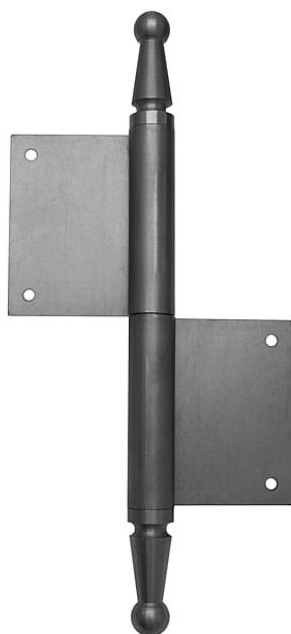

# Dveřní závěs 150 UR01 čep 12mm

» ZÁVĚSY, PANTY » DVEŘNÍ » Zadlabací

Kód produktu

MP05030-0830

Použití: Závěs bez povrchové úpravy. Slouží k otočnému spojení dveří s dřevěnou zárubní. Spodní i vrchní díl je k určen zadlabání. (nutno zajistit hřeby bez hlavičky)

## Popis

Čep závěsu je opatřen ozdobným ukončením UR01. Velmi vhodný při rekonstrukcích starých dveří. Různé povrchové úpravy vám zhotovíme na zakázku. Po dohodě lze vyrobit závěsy s jiným ozdobným ukončením. Příklady viz níže. Vlastnosti: Únosnost pro 1 závěs [kg]: 30 Interierové X vchodové: Interiérové+vchodové Orientace dveří: Pro pravé dveře Dle provedení dveří: S polodrážkou Dle materiálu dveří: Dřevěné Typ zárubně: Dřevo masiv Uchycení : K zadlabání Podle použití: Spojovací pro dveře Atest požární odolnosti: ne Vzhled závěsu: Ozdobné ukončení čepu Typ závěsu: Kompletní závěs Výška čepu: 25 mm