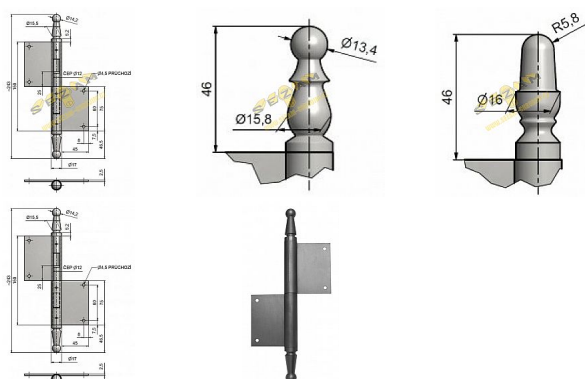

Dveřní závěs 150 UR01 čep 12mm

» ZÁVĚSY, PANTY » DVEŘNÍ » Zadlabací

Kód produktu

MP05030-0830

Použití: Závěs bez povrchové úpravy. Slouží k otočnému spojení dveří s dřevěnou zárubní. Spodní i vrchní díl je k určen zadlabání. (nutno zajistit hřeby bez hlavičky)

Dostupnost sklad SEZAM :
Dostupné sklad dodavatele:

u dodavatele
momentálně nedostupné

Popis

Čep závěsu je opatřen ozdobným ukončením UR01. Velmi vhodný při rekonstrukcích starých dveří. Různé povrchové úpravy vám zhotovíme na zakázku. Po dohodě lze vyrobit závěsy s jiným ozdobným ukončením. Příklady viz níže. Vlastnosti: Únosnost pro 1 závěs [kg]: 30 Interierové X vchodové: Interiérové+vchodové Orientace dveří: Pro pravé dveře Dle provedení dveří: S polodrážkou Dle materiálu dveří: Dřevěné Typ zárubně: Dřevo masiv Uchycení : K zadlabání Podle použití: Spojovací pro dveře Atest požární odolnosti: ne Vzhled závěsu: Ozdobné ukončení čepu Typ závěsu: Kompletní závěs Výška čepu: 25 mm