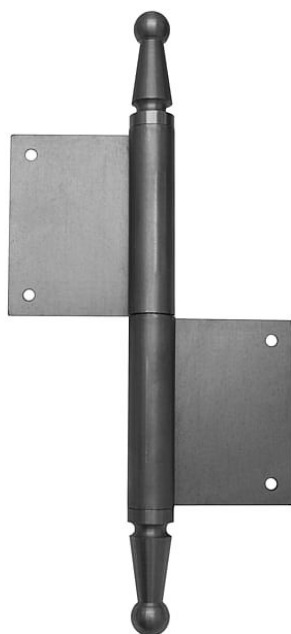

# Dveřní závěs 150 UR14 čep 12mm

» ZÁVĚSY, PANTY » DVEŘNÍ » Zadlabací

Kód produktu

MP05030-0830

Balení

0 ks

Použití: Závěs bez povrchové úpravy. Slouží k otočnému spojení dveří s dřevěnou zárubní. Spodní i vrchní díl je k určen zadlabání. (nutno zajistit hřebý bez hlavičky)

# Dveřní závěs 150 UR14 čep 12mm

» ZÁVĚSY, PANTY » DVEŘNÍ » Zadlabací

## Popis

Čep závěsu je opatřen ozdobným ukončením UR01.

Velmi vhodný při rekonstrukcích starých dveří.

Různé povrchové úpravy vám zhotovíme na zakázku. Po dohodě lze vyrobít závěsy s jiným ozdobným ukončením. Příklady viz níže.

Uchycení : K zadlabání

Podle použití: Spojovací pro dveře

Atest požární odolnosti: ne

Vzhled závěsu: Ozdobné ukončení čepu

Typ závěsu: Kompletní závěs

Výška čepu: 25 mm