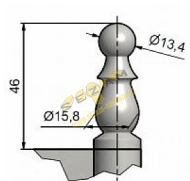

# Dveřní závěs 150 UR14 čep 12mm

» ZÁVĚSY, PANTY » DVEŘNÍ » Zadlabací

Kód produktu

MP05030-0830

Balení

0 ks

Použití: Závěs bez povrchové úpravy. Slouží k otočnému spojení dveří s dřevěnou zárubní. Spodní i vrchní díl je k určen zadlabání. (nutno zajistit hřebý bez hlavičky)

# Dveřní závěs 150 UR14 čep 12mm

» ZÁVĚSY, PANTY » DVEŘNÍ » Zadlabací

Uchycení : K zadlabání

Podle použití: Spojovací pro dveře

Atest požární odolnosti: ne

Vzhled závěsu: Ozdobné ukončení čepu

Typ závěsu: Kompletní závěs

Výška čepu: 25 mm