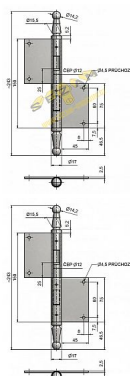

# Dveřní závěs 150 UR14 čep 12mm

» ZÁVĚSY, PANTY » DVEŘNÍ » Zadlabací

Kód produktu

MP05030-0830

Balení

0 ks

Použití: Závěs bez povrchové úpravy. Slouží k otočnému spojení dveří s dřevěnou zárubní. Spodní i vrchní díl je k určen zadlabání. (nutno zajistit hřebý bez hlavičky)

# Dveřní závěs 150 UR14 čep 12mm

» ZÁVĚSY, PANTY » DVEŘNÍ » Zadlabací

Uchycení : K zadlabání

Podle použití: Spojovací pro dveře

Atest požární odolnosti: ne

Vzhled závěsu: Ozdobné ukončení čepu

Typ závěsu: Kompletní závěs

Výška čepu: 25 mm