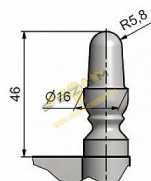

# Dveřní závěs 150 UR14 čep 12mm

» ZÁVĚSY, PANTY » DVEŘNÍ » Zadlabací

Kód produktu

MP05030-0830

Balení

0 ks

Použití: Závěs bez povrchové úpravy. Slouží k otočnému spojení dveří s dřevěnou zárubní. Spodní i vrchní díl je k určen zadlabání. (nutno zajistit hřebý bez hlavičky)

# Dveřní závěs 150 UR14 čep 12mm

» ZÁVĚSY, PANTY » DVEŘNÍ » Zadlabací

Uchycení : K zadlabání

Podle použití: Spojovací pro dveře

Atest požární odolnosti: ne

Vzhled závěsu: Ozdobné ukončení čepu

Typ závěsu: Kompletní závěs

Výška čepu: 25 mm