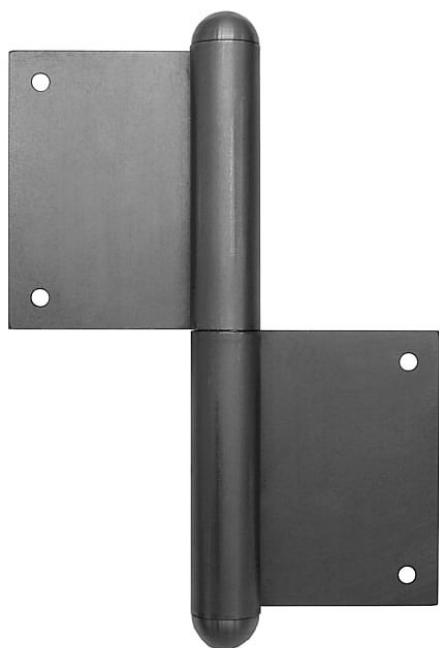

Dveřní závěs 150 UR25 čep 12mm

» ZÁVĚSY, PANTY » DVEŘNÍ » Zadlabací

Kód produktu

MP05030-0840

Balení

0 ks

Použití: Závěs bez povrchové úpravy. Slouží k otočnému spojení dveří s dřevěnou zárubní. Spodní i vrchní díl je k určen zadlabání. (nutno zajistit hřeby bez hlavičky) Čep závěsu je opatřen ozdobným ukončením UR25. Velmi vhodný při rekonstrukcích starých dveří.

Dostupnost na hlavním skladě:

skladem u dodavatele

Dveřní závěs 150 UR25 čep 12mm

» ZÁVĚSY, PANTY » DVEŘNÍ » Zadlabací

Popis

Průměr pantu (vnější) 17 mm

Únosnost / ks (v kg) 30.00

Typ závěsu Kompletní závěs

Typ dveří Interiérové , Vchodové

Materiál dveřního křídla Dřevo

Provedení dveří S polodrážkou

Typ zárubně Dřevo masiv

Ukončení výrobku Půlkulaté (UR25)

Materiál výrobku (převažující) Ocel

Požární odolnost ne

Uchycení závěsu K zadlabání

Výška čepu 25 mm

Český výrobek Ano