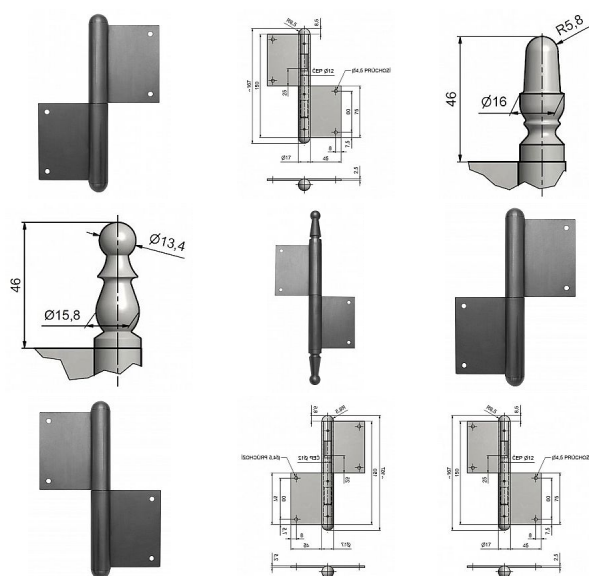

Dveřní závěs 150 UR25 čep 12mm

» ZÁVĚSY, PANTY » DVEŘNÍ » Zadlabací

Kód produktu

MP05030-0840

Použití: Závěs bez povrchové úpravy. Slouží k otočnému spojení dveří s dřevěnou zárubní. Spodní i vrchní díl je k určen zadlabání. (nutno zajistit hřeby bez hlavičky) Čep závěsu je opatřen ozdobným ukončením UR25. Velmi vhodný při rekonstrukcích starých dveří.

Dostupnost sklad SEZAM :
Dostupné sklad dodavatele:

u dodavatele
momentálně nedostupné

Popis

Průměr pantu (vnější) 17 mm Únosnost / ks (v kg)
30.00 Typ závěsu Kompletní závěs Typ dveří
Interiérové , Vchodové Materiál dveřního křídla
Dřevo Provedení dveří S polodrážkou Typ zárubně
Dřevo masiv Ukončení výrobku Půlkulaté (UR25)
Materiál výrobku (převažující) Ocel Požární odolnost
ne Uchycení závěsu K zadlabání Výška čepu 25 mm
Český výrobek Ano