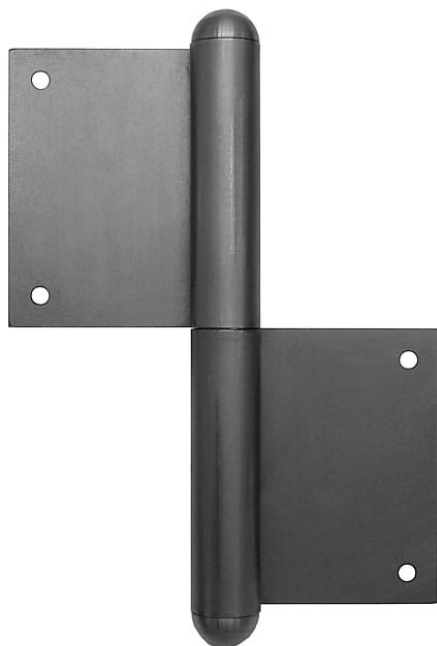

Dveřní závěs 150 UR25 čep 12mm

» ZÁVĚSY, PANTY » DVEŘNÍ » Zadlabací

Kód produktu

MP05030-0840

Použití: Závěs bez povrchové úpravy. Slouží k otočnému spojení dveří s dřevěnou zárubní. Spodní i vrchní díl je k určen zadlabání. (nutno zajistit hřeby bez hlavičky) Čep závěsu je opatřen ozdobným ukončením UR25. Velmi vhodný při rekonstrukcích starých dveří.

Dostupnost sklad SEZAM :
Dostupné sklad dodavatele:

u dodavatele
momentálně nedostupné

Popis

Průměr pantu (vnější) 17 mm Únosnost / ks (v kg)
30.00 Typ závěsu Kompletní závěs Typ dveří
Interiérové , Vchodové Materiál dveřního křídla
Dřevo Provedení dveří S polodrážkou Typ zárubně
Dřevo masiv Ukončení výrobku Půlkulaté (UR25)
Materiál výrobku (převažující) Ocel Požární odolnost
ne Uchycení závěsu K zadlabání Výška čepu 25 mm
Český výrobek Ano