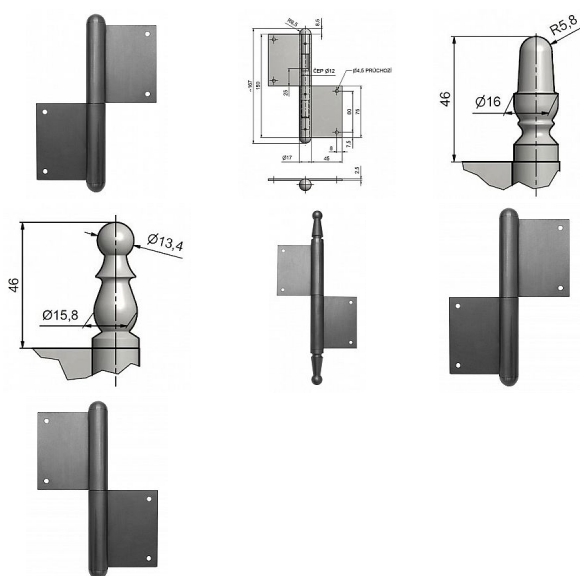

Dveřní závěs 150 UR25 čep 12mm

» ZÁVĚSY, PANTY » DVEŘNÍ » Zadlabací

Kód produktu

MP05030-0840

Balení

0 ks

Použití: Závěs bez povrchové úpravy. Slouží k otočnému spojení dveří s dřevěnou zárubní. Spodní i vrchní díl je k určen zadlabání. (nutno zajistit hřeby bez hlavičky) Čep závěsu je opatřen ozdobným ukončením UR25. Velmi vhodný při rekonstrukcích starých dveří.

Dostupnost na hlavním skladě:

skladem u dodavatele

Dveřní závěs 150 UR25 čep 12mm

» ZÁVĚSY, PANTY » DVEŘNÍ » Zadlabací

Popis

Průměr pantu (vnější) 17 mm

Únosnost / ks (v kg) 30.00

Typ závěsu Kompletní závěs

Typ dveří Interiérové , Vchodové

Materiál dveřního křídla Dřevo

Provedení dveří S polodrážkou

Typ zárubně Dřevo masiv

Ukončení výrobku Půlkulaté (UR25)

Materiál výrobku (převažující) Ocel

Požární odolnost ne

Uchycení závěsu K zadlabání

Výška čepu 25 mm

Český výrobek Ano