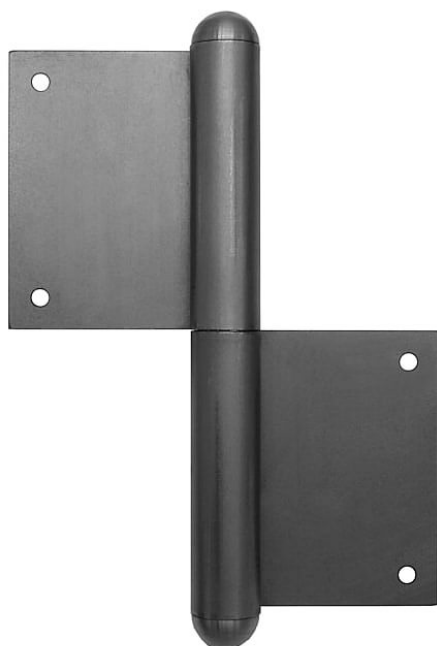

Dveřní závěs 150 UR25 čep 12mm

» ZÁVĚSY, PANTY » DVEŘNÍ » Zadlabací

Kód produktu

MP05030-0840

Použití: Závěs bez povrchové úpravy. Slouží k otočnému spojení dveří s dřevěnou zárubní. Spodní i vrchní díl je k určen zadlabání. (nutno zajistit hřeby bez hlavičky) Čep závěsu je opatřen ozdobným ukončením UR25. Velmi vhodný při rekonstrukcích starých dveří.

Dostupnost sklad SEZAM :
Dostupné sklad dodavatele:

u dodavatele
momentálně nedostupné

Popis

Průměr pantu (vnější) 17 mm Únosnost / ks (v kg)
30.00 Typ závěsu Kompletní závěs Typ dveří
Interiérové , Vchodové Materiál dveřního křídla
Dřevo Provedení dveří S polodrážkou Typ zárubně
Dřevo masiv Ukončení výrobku Půlkulaté (UR25)
Materiál výrobku (převažující) Ocel Požární odolnost
ne Uchycení závěsu K zadlabání Výška čepu 25 mm
Český výrobek Ano