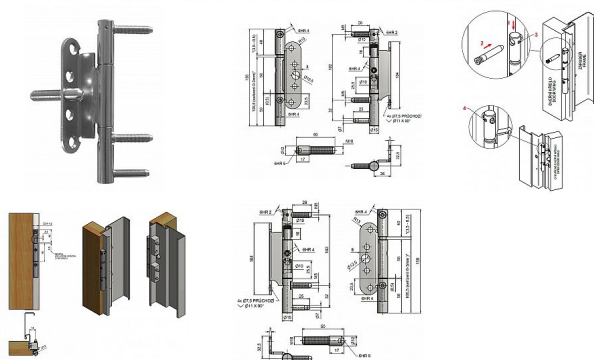

Dveřní závěs třídičný 15x150 OZ BZ PG

» ZÁVĚSY, PANTY » DVEŘNÍ » Šroubovací

Kód produktu

MP05030-4530

Moderní seřiditelný závěs ve dvou směrech (výškově a přítlak k zárubni) pro dveře s polodrážkou v bezpečnostní třídě RC3, vhodný k zašroubování do držáků (kostek) pro ocelové zárubně

Dostupnost sklad SEZAM :
Dostupné sklad dodavatele:

u dodavatele
momentálně nedostupné

Popis

Průměr pantu (vnější) 15 mm Únosnost / ks (v kg)
40.00 Typ závěsu Kompletní závěs Typ dveří
Interiérové Materiál dveřního křídla Dřevo Provedení
dveří S polodrážkou Typ zárubně Kov Ukončení
výrobku Bez ozdoby Materiál výrobku (převažující)
Ocel Požární odolnost ne Uchycení vrchního dílu Do
upínacího elementu Uchycení středového dílu K
přišroubování Uchycení spodního dílu Do upínacího
elementu Průměr závitu svorníku(ů) M8 Délka
svorníku(ů) 35 mm K přišroub.doporučujeme Vrutky \varnothing
5 mm minimální délky 50 mm Český výrobek Ano