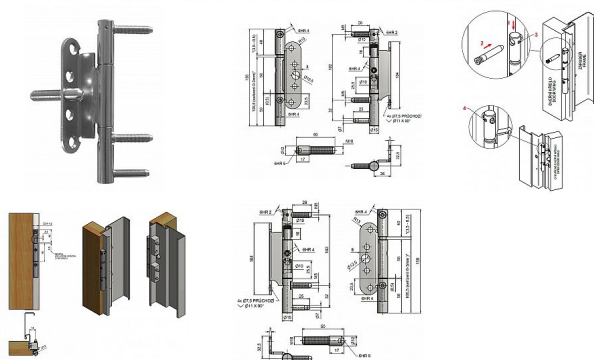

Popis

Průměr pantu (vnější) 15 mm Únosnost / ks (v kg)
40.00 Typ závěsu Kompletní závěs Typ dveří
Interiérové Materiál dveřního křídla Dřevo Provedení
dveří S polodrážkou Typ zárubně Kov Ukončení
výrobku Bez ozdoby Materiál výrobku (převažující)
Ocel Požární odolnost ne Uchycení vrchního dílu Do
upínacího elementu Uchycení středového dílu K
přišroubování Uchycení spodního dílu Do upínacího
elementu Průměr závitu svorníku(ů) M8 Délka
svorníku(ů) 35 mm K přišroub.doporučujeme Vrutky $\varnothing$
5 mm minimální délky 50 mm Český výrobek Ano