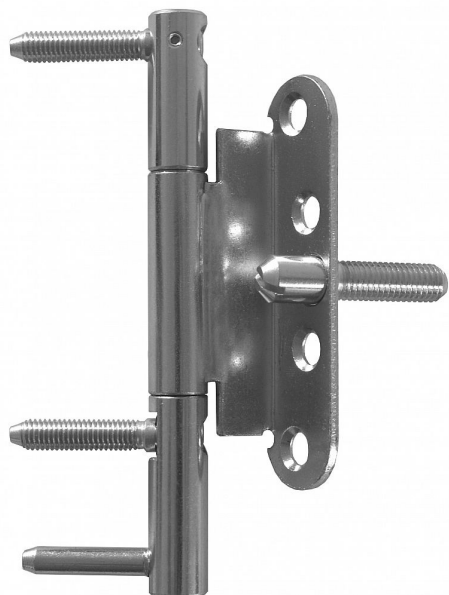

# Dveřní závěs třídičný 15x150 OZ BZ PG

» ZÁVĚSY, PANTY » DVEŘNÍ » Šroubovací

Kód produktu

MP05030-4530

Moderní seřiditelný závěs ve dvou směrech (výškově a přítlak k zárubni) pro dveře s polodrážkou v bezpečnostní třídě RC3, vhodný k zašroubování do držáků (kostek) pro ocelové zárubně

## Popis

Průměr pantu (vnější) 15 mm Únosnost / ks (v kg)  
40.00 Typ závěsu Kompletní závěs Typ dveří  
Interiérové Materiál dveřního křídla Dřevo Provedení  
dveří S polodrážkou Typ zárubně Kov Ukončení  
výrobku Bez ozdoby Materiál výrobku (převažující)  
Ocel Požární odolnost ne Uchycení vrchního dílu Do  
upínacího elementu Uchycení středového dílu K  
přišroubování Uchycení spodního dílu Do upínacího  
elementu Průměr závitu svorníku(ů) M8 Délka  
svorníku(ů) 35 mm K přišroub.doporučujeme Vrutky  $\varnothing$   
5 mm minimální délky 50 mm Český výrobek Ano