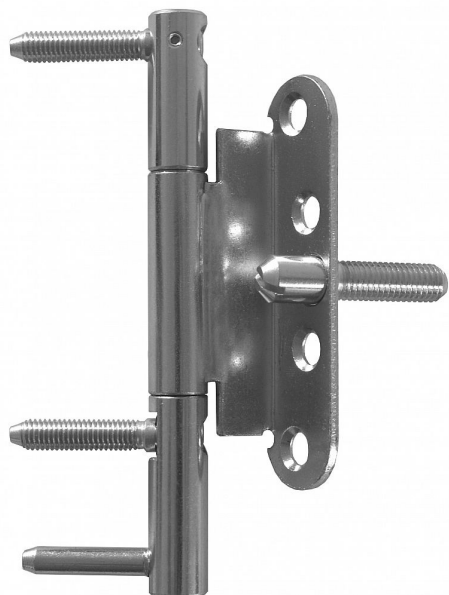

Dveřní závěs třídičný 15x150 OZ BZ PG

» ZÁVĚSY, PANTY » DVEŘNÍ » Šroubovací

Kód produktu

MP05030-4530

Moderní seřiditelný závěs ve dvou směrech (výškově a přítlak k zárubni) pro dveře s polodrážkou v bezpečnostní třídě RC3, vhodný k zašroubování do držáků (kostek) pro ocelové zárubně

Dostupnost sklad SEZAM :
Dostupné sklad dodavatele:

u dodavatele
momentálně nedostupné

Popis

Průměr pantu (vnější) 15 mm Únosnost / ks (v kg)
40.00 Typ závěsu Kompletní závěs Typ dveří
Interiérové Materiál dveřního křídla Dřevo Provedení
dveří S polodrážkou Typ zárubně Kov Ukončení
výrobku Bez ozdoby Materiál výrobku (převažující)
Ocel Požární odolnost ne Uchycení vrchního dílu Do
upínacího elementu Uchycení středového dílu K
přišroubování Uchycení spodního dílu Do upínacího
elementu Průměr závitu svorníku(ů) M8 Délka
svorníku(ů) 35 mm K přišroub.doporučujeme Vrutky \varnothing
5 mm minimální délky 50 mm Český výrobek Ano