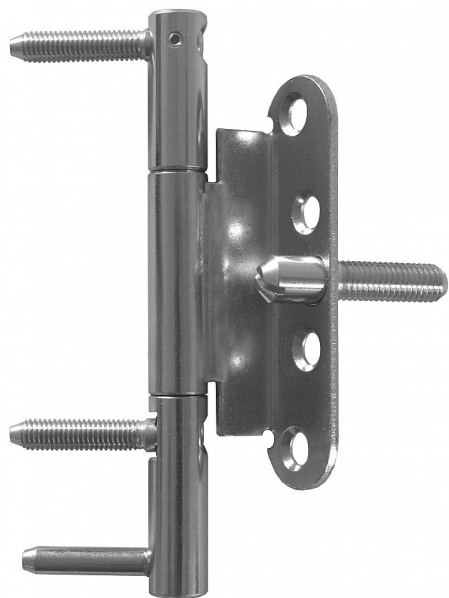

# Dveřní závěs tříditelný 15x150 OZ BZ PG

» ZÁVĚSY, PANTY » DVEŘNÍ » Šroubovací

Kód produktu

MP05030-4530

Balení

0 ks

Moderní seřiditelný závěs ve dvou směrech (výškově a přítlak k zárubni) pro dveře s polodrážkou v bezpečnostní třídě RC3, vhodný k zašroubování do držáků (kostek) pro ocelové zárubně

# Dveřní závěs třídílný 15x150 OZ BZ PG

» ZÁVĚSY, PANTY » DVEŘNÍ » Šroubovací

## Popis

Průměr pantu (vnější) 15 mm

Únosnost / ks (v kg) 40.00

Typ závěsu Kompletní závěs

Typ dveří Interiérové

Materiál dveřního křídla Dřevo

Provedení dveří S polodrážkou

Typ zárubně Kov

Ukončení výrobku Bez ozdoby

Materiál výrobku (převažující) Ocel

Požární odolnost ne

Uchycení vrchního dílu Do upínacího elementu

Uchycení středového dílu K přišroubování

Uchycení spodního dílu Do upínacího elementu