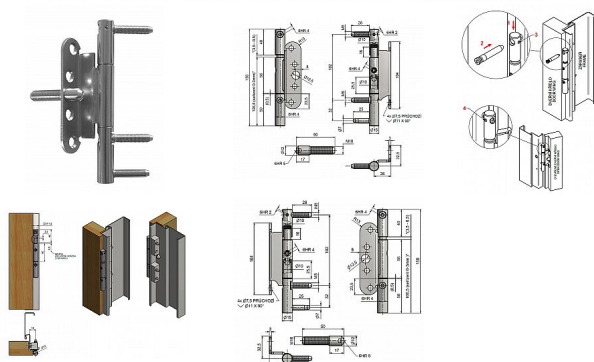

# Dveřní závěs tříditelný 15x150 OZ BZ PG

» ZÁVĚSY, PANTY » DVEŘNÍ » Šroubovací

Kód produktu

MP05030-4530

Balení

0 ks

Moderní seřiditelný závěs ve dvou směrech (výškově a přítlak k zárubni) pro dveře s polodrážkou v bezpečnostní třídě RC3, vhodný k zašroubování do držáků (kostek) pro ocelové zárubně

# Dveřní závěs třídílný 15x150 OZ BZ PG

» ZÁVĚSY, PANTY » DVEŘNÍ » Šroubovací

## Popis

Průměr pantu (vnější) 15 mm

Únosnost / ks (v kg) 40.00

Typ závěsu Kompletní závěs

Typ dveří Interiérové

Materiál dveřního křídla Dřevo

Provedení dveří S polodrážkou

Typ zárubně Kov

Průměr závitu svorníku(ů) M8

Délka svorníku(ů) 35 mm

K přišroub.doporučujeme Vruty  $\varnothing$  5 mm minimální

délky 50 mm

Český výrobek Ano