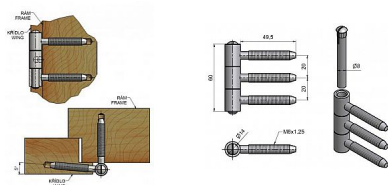

Dveřní závěs třídíný 14x60 M8/50 9634

» ZÁVĚSY, PANTY » DVEŘNÍ » Šroubovací

Kód produktu

MP05030-4240

Pro otočné spojení dřevěných dveří s dřevěnou zárubní.

Dostupnost sklad SEZAM :

u dodavatele

Dostupné sklad dodavatele:

momentálně nedostupné

Popis

Průměr pantu (vnější) 14 mm Únosnost / ks (v kg) 20.00
Typ závěsu Kompletní závěs Typ dveří Interiérové
Orientace dveří nebo okna Pro pravé i levé dveře
(zárubeň) Materiál dveřního křídla Dřevo Provedení dveří
S polodrážkou Typ zárubně Dřevo masiv Ukončení
výrobku Bez ozdoby Materiál výrobku (převažující) Ocel
Požární odolnost ne Uchycení závěsu K přišroubování
Průměr závitu svorníku(ů) M8 Délka svorníku(ů) 49,5
mm Český výrobek Ano