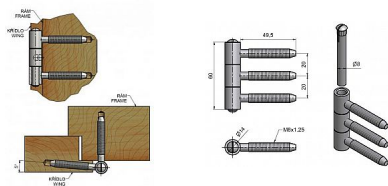

Dveřní závěs třídíný 14x60 M8/50 9634

» ZÁVĚSY, PANTY » DVEŘNÍ » Šroubovací

Kód produktu

MP05030-4240

Pro otočné spojení dřevěných dveří s dřevěnou zárubní.

Dostupnost sklad SEZAM :

u dodavatele

Dostupné sklad dodavatele:

momentálně nedostupné

Popis

Průměr pantu (vnější) 14 mm Únosnost / ks (v kg) 20.00
Typ závěsu Kompletní závěs Typ dveří Interiérové
Orientace dveří nebo okna Pro pravé i levé dveře
(zárubeň) Materiál dveřního křídla Dřevo Provedení dveří
S polodrážkou Typ zárubně Dřevo masiv Ukončení
výrobku Bez ozdoby Materiál výrobku (převažující) Ocel
Požární odolnost ne Uchycení závěsu K přišroubování
Průměr závitu svorníku(ů) M8 Délka svorníku(ů) 49,5
mm Český výrobek Ano