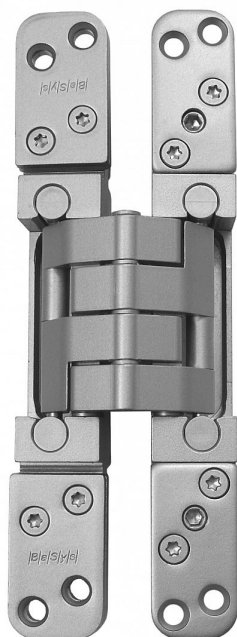

# DX 100 3D skrytý pant pro bezfalcové dveře 37939

» ZÁVĚSY, PANTY » SKRYTÉ

Dodavatelské číslo	37939
Kód produktu	05032-0700
Balení	1 Ks

Závěs "neviditelný" v zavřené poloze dveří, seřiditelný ve třech směrech.

Závěs je vhodný pro protipožární zkoušky. Upozornění: Protipožární závěsy je nutno odzkoušet v celém kompletu s dveřmi a zárubní!

Závěs je určen pro dřevěné dveře a dřevěnou zárubeň (pro dveře bez polodrážky). Pro ocelovou zárubeň použijte držák (viz související zboží níže) Po dohodě lze objednat i plech k uchycení do obložkové zárubně.

## Popis

Katalogové číslo Z11.37939. Únosnost / ks (v kg) 60.00 Typ dveří Interiérové , Vchodové Orientace dveří nebo okna Pro pravé i levé dveře (zárubeň) Materiál dveřního křídla Dřevo Provedení dveří Bez polodrážky Typ zárubně Dřevo masiv , Dřevěná obložka , Kov Požární odolnost ano (vhodný pro protipožární zkoušky) Uchycení závěsu K přišroubování Výrobek obsahuje 4 šrouby M5x14 , 8 vrtů 4,5x50