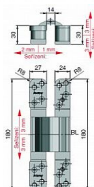

DX 100 3D skrytý pant pro bezfalcové dveře 37939

» ZÁVĚSY, PANTY » SKRYTÉ

Dodavatelské číslo	37939
Kód produktu	05032-0700
Balení	1 Ks

Závěs "neviditelný" v zavřené poloze dveří, seřiditelný ve třech směrech.

Závěs je vhodný pro protipožární zkoušky. Upozornění: Protipožární závěsy je nutno odzkoušet v celém kompletu s dveřmi a zárubní!

Závěs je určen pro dřevěné dveře a dřevěnou zárubeň (pro dveře bez polodrážky). Pro ocelovou zárubeň použijte držák (viz související zboží níže) Po dohodě lze objednat i plech k uchycení do obložkové zárubně.

Udaná cena je za jeden kus! Objednávejte v kusech!

Dostupnost sklad SEZAM :	u dodavatele
Dostupné sklad dodavatele:	sklad dodavatele

Popis

Katalogové číslo Z11.37939. Únosnost / ks (v kg) 60.00 Typ dveří Interiérové , Vchodové Orientace dveří nebo okna Pro pravé i levé dveře (zárubeň) Materiál dveřního křídla Dřevo Provedení dveří Bez polodrážky Typ zárubně Dřevo masiv , Dřevěná obložka , Kov Požární odolnost ano (vhodný pro protipožární zkoušky) Uchycení závěsu K přišroubování Výrobek obsahuje 4 šrouby M5x14 , 8 vrtů 4,5x50