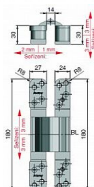

DX 100 3D skrytý pant pro bezfalcové dveře 37939

» ZÁVĚSY, PANTY » SKRYTÉ

| | |
|--------------------|------------|
| Dodavatelské číslo | 37939 |
| Kód produktu | 05032-0700 |
| Balení | 1 Ks |

Závěs "neviditelný" v zavřené poloze dveří, seřiditelný ve třech směrech.

Katalogové číslo Z11.37939. Únosnost / ks (v kg)
60.00 Typ dveří Interiérové , Vchodové Orientace
dveří nebo okna Pro pravé i levé dveře (zárubeň)
Materiál dveřního křídla Dřevo Provedení dveří Bez
polodrážky Typ zárubně Dřevo masiv , Dřevěná
obložka , Kov Požární odolnost ano (vhodný pro
protipožární zkoušky) Uchycení závěsu K
příšroubování Výrobek obsahuje 4 šrouby M5x14 , 8
vrtů 4,5x50