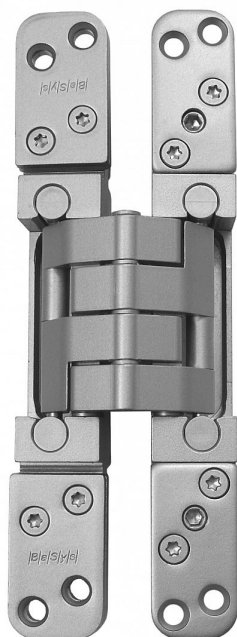

DX 100 3D skrytý pant pro bezfalcové dveře 37939

» ZÁVĚSY, PANTY » SKRYTÉ

Dodavatelské číslo	37939
Kód produktu	05032-0700
Balení	1 Ks

Závěs "neviditelný" v zavřené poloze dveří, seřiditelný ve třech směrech.

Závěs je vhodný pro protipožární zkoušky. Upozornění: Protipožární závěsy je nutno odzkoušet v celém kompletu s dveřmi a zárubní!

Závěs je určen pro dřevěné dveře a dřevěnou zárubeň (pro dveře bez polodrážky). Pro ocelovou zárubeň použijte držák (viz související zboží níže) Po dohodě lze objednat i plech k uchycení do obložkové zárubně.

Udaná cena je za jeden kus! Objednávejte v kusech!

Dostupnost sklad SEZAM :	u dodavatele
Dostupné sklad dodavatele:	sklad dodavatele

Popis

Katalogové číslo Z11.37939. Únosnost / ks (v kg) 60.00 Typ dveří Interiérové , Vchodové Orientace dveří nebo okna Pro pravé i levé dveře (zárubeň) Materiál dveřního křídla Dřevo Provedení dveří Bez polodrážky Typ zárubně Dřevo masiv , Dřevěná obložka , Kov Požární odolnost ano (vhodný pro protipožární zkoušky) Uchycení závěsu K přišroubování Výrobek obsahuje 4 šrouby M5x14 , 8 vrtů 4,5x50