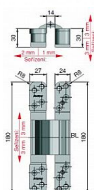

DX 100 3D skrytý pant pro bezfalcové dveře 37939

» ZÁVĚSY, PANTY » SKRYTÉ

Popis

Katalogové číslo Z11.37939.

Únosnost / ks (v kg) 60.00

Typ dveří Interiérové , Vchodové

Orientace dveří nebo okna Pro pravé i levé dveře (zárubeň)