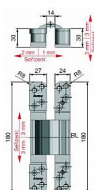

DX 100 3D skrytý pant pro bezfalcové dveře 37939

» ZÁVĚSY, PANTY » SKRYTÉ

Dodavatelské číslo	37939
Kód produktu	05032-0700
Balení	1 Ks

Závěs "neviditelný" v zavřené poloze dveří, seřiditelný ve třech směrech.

Závěs je vhodný pro protipožární zkoušky. Upozornění: Protipožární závěsy je nutno odzkoušet v celém kompletu s dveřmi a zárubní!

Závěs je určen pro dřevěné dveře a dřevěnou zárubeň (pro dveře bez polodrážky). Pro ocelovou zárubeň použijte držák (viz související zboží níže) Po dohodě lze objednat i plech k uchycení do obložkové zárubně.

Udaná cena je za jeden kus! Objednávejte v kusech!

Dostupnost sklad SEZAM :	u dodavatele
Dostupné sklad dodavatele:	sklad dodavatele

Popis

Katalogové číslo Z11.37939. Únosnost / ks (v kg) 60.00 Typ dveří Interiérové , Vchodové Orientace dveří nebo okna Pro pravé i levé dveře (zárubeň) Materiál dveřního křídla Dřevo Provedení dveří Bez polodrážky Typ zárubně Dřevo masiv , Dřevěná obložka , Kov Požární odolnost ano (vhodný pro protipožární zkoušky) Uchycení závěsu K přišroubování Výrobek obsahuje 4 šrouby M5x14 , 8 vrtů 4,5x50