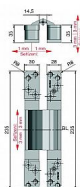

DX 200 skrytý závěs 37917

» ZÁVĚSY, PANTY » SKRYTÉ

Dodavatelské číslo	37917
Kód produktu	05032-0730
Balení	1 ks

Závěs "neviditelný" v zavřené poloze dveří, seřiditelný ve třech směrech.

Závěs je vhodný pro protipožární zkoušky. Upozornění: Protipožární závěsy je nutno odzkoušet v celém kompletu s dveřmi a zárubní!

Po dohodě lze objednat na dřevěnou obložku plech k uchycení, na kovovou zárubeň držák k přivaření.

Udaná cena je za jeden kus! Objednávejte v kusech!

Dostupnost na hlavním skladě: skladem u dodavatele

Popis

Typ zárubně Dřevo masiv , Dřevěná obložka , Kov

Materiál výrobku (převažující) Ocel

Požární odolnost ano (vhodný pro protipožární zkoušky)

Uchycení závěsu K přišroubování

Výrobek obsahuje 4 šrouby M5x14 , 8 vrutů 4,5x50