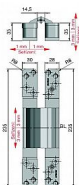

DX 200 skrytý závěs 37917

» ZÁVĚSY, PANTY » SKRYTÉ

Dodavatelské číslo	37917
Kód produktu	05032-0730
Balení	1 Ks

Závěs "neviditelný" v zavřené poloze dveří, seřiditelný ve třech směrech.

Závěs je vhodný pro protipožární zkoušky. Upozornění: Protipožární závěsy je nutno odzkoušet v celém kompletu s dveřmi a zárubní!

Po dohodě lze objednat na dřevěnou obložku plech k uchycení, na kovovou zárubeň držák k přivaření.

Udaná cena je za jeden kus! Objednávejte v kusech!

Dostupnost sklad SEZAM : u dodavatele
Dostupné sklad dodavatele: sklad dodavatele

Popis

Katalogové číslo Z11.37917.

Únosnost / ks (v kg) 100.00

Typ dveří Interiérové , Vchodové

Orientace dveří nebo okna Pro pravé i levé dveře (zárubeň)

Materiál dveřního křídla Dřevo

Provedení dveří Bez polodrážky

Typ zárubně Dřevo masiv , Dřevěná obložka , Kov

Materiál výrobku (převažující) Ocel

Požární odolnost ano (vhodný pro protipožární zkoušky)

Uchycení závěsu K přišroubování

Výrobek obsahuje 4 šrouby M5x14 , 8 vrutů 4,5x50