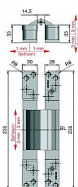

DX 200 skrytý závěs 37917

» ZÁVĚSY, PANTY » SKRYTÉ

Dodavatelské číslo	37917
Kód produktu	05032-0730
Balení	1 ks

Závěs "neviditelný" v zavřené poloze dveří, seřiditelný ve třech směrech.

Závěs je vhodný pro protipožární zkoušky. Upozornění: Protipožární závěsy je nutno odzkoušet v celém kompletu s dveřmi a zárubní!

Po dohodě lze objednat na dřevěnou obložku plech k uchycení, na kovovou zárubeň držák k přivaření.

Udaná cena je za jeden kus! Objednávejte v kusech!

Dostupnost sklad SEZAM : u dodavatele
Dostupné sklad dodavatele: sklad dodavatele

Typ zárubně Dřevo masiv , Dřevěná obložka , Kov

Materiál výrobku (převažující) Ocel

Požární odolnost ano (vhodný pro protipožární zkoušky)

Uchycení závěsu K přišroubování

Výrobek obsahuje 4 šrouby M5x14 , 8 vrutů 4,5x50