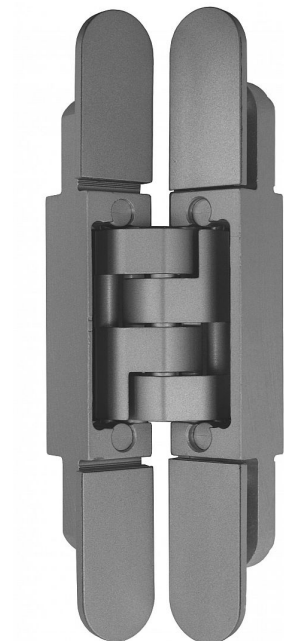

DX 38 N! 3D DESIGN skrytý pant pro bezfalcové dveře

» ZÁVĚSY, PANTY » SKRYTÉ

Dodavatelské číslo	Z11.41129
Kód produktu	05032-0690
Balení	2 ks

Závěs "neviditelný" v zavřené poloze dveří, seřiditelný ve třech směrech. Pro lepší design pantu jsou šrouby překryty magnetickými krytkami.

Na dřevěnou obložku použijte plech k uchycení, na kovovou zárubeň držák k přivaření (viz související zboží).

Udaná cena je za jeden kus! Objednávejte v kusech!

Dostupnost na hlavním skladě: skladem u dodavatele

DX 38 N! 3D DESIGN skrytý pant pro bezfalcové dveře

» ZÁVĚSY, PANTY » SKRYTÉ

Popis

Katalogové číslo Z11.39489. - DX 101 DESIGN
Únosnost / ks (v kg) 60.00
Typ dveří Interiérové , Vchodové
Orientace dveří nebo okna Pro pravé i levé dveře (zárubeň)
Materiál dveřního křídla Dřevo
Provedení dveří Bez polodrážky
Typ zárubně Dřevo masiv , Dřevěná obložka , Kov
Požární odolnost ano (vhodný pro protipožární zkoušky)
Uchycení závěsu K přišroubování
Výrobek obsahuje 4 šrouby M5x14 , 8 vrutů 4,5x50 , 4 krytky

Katalogové číslo Z11.39488. DX 61 DESIGN
Únosnost / ks (v kg) 50.00
Typ dveří Interiérové , Vchodové
Orientace dveří nebo okna Pro pravé i levé dveře (zárubeň)
Materiál dveřního křídla Dřevo
Provedení dveří Bez polodrážky
Typ zárubně Dřevo masiv , Dřevěná obložka , Kov
Požární odolnost ano (vhodný pro protipožární zkoušky)
Uchycení závěsu K přišroubování
Výrobek obsahuje 4 šrouby M5x14 , 8 vrutů 4,5x50 , 4 krytky