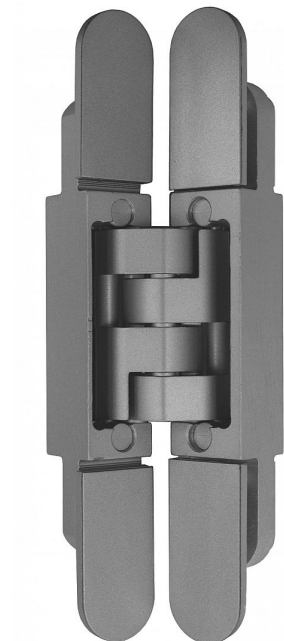

DX 38 N! 3D DESIGN skrytý pant pro bezfalcové dveře

» ZÁVĚSY, PANTY » SKRYTÉ

Dodavatelské číslo	Z11.41129
Kód produktu	05032-0690
Balení	2 Ks

Závěs "neviditelný" v zavřené poloze dveří, seřiditelný ve třech směrech. Pro lepší design pantu jsou šrouby překryty magnetickými krytkami.

Na dřevěnou obložku použijte plech k uchycení, na kovovou zárubeň držák k přivaření (viz související zboží).

Udaná cena je za jeden kus! Objednávejte v kusech!

Dostupnost sklad SEZAM :	u dodavatele
Dostupné sklad dodavatele:	sklad dodavatele

DX 38 N! 3D DESIGN skrytý pant pro bezfalcové dveře

» ZÁVĚSY, PANTY » SKRYTÉ

Popis

Katalogové číslo Z11.39489. - DX 101 DESIGN
Únosnost / ks (v kg) 60.00 Typ dveří Interiérové ,
Vchodové Orientace dveří nebo okna Pro pravé i
levé dveře (zárubeň) Materiál dveřního křídla Dřevo
Provedení dveří Bez polodrážky Typ zárubně Dřevo
masiv , Dřevěná obložka , Kov Požární odolnost ano
(vhodný pro protipožární zkoušky) Uchycení závěsu
K přišroubování Výrobek obsahuje 4 šrouby M5x14 ,
8 vrutů 4,5x50 , 4 krytky Katalogové číslo
Z11.39488. DX 61 DESIGN Únosnost / ks (v kg)
50.00 Typ dveří Interiérové , Vchodové Orientace
dveří nebo okna Pro pravé i levé dveře (zárubeň)
Materiál dveřního křídla Dřevo Provedení dveří Bez
polodrážky Typ zárubně Dřevo masiv , Dřevěná
obložka , Kov Požární odolnost ano (vhodný pro
protipožární zkoušky) Uchycení závěsu K
přišroubování Výrobek obsahuje 4 šrouby M5x14 , 8
vrutů 4,5x50 , 4 krytky Katalogové číslo Z11.41129.
DX 38 DESIGN Únosnost / ks (v kg) 30.00 Typ dveří
Interiérové Orientace dveří nebo okna Pro pravé i
levé dveře (zárubeň) Materiál dveřního křídla Dřevo
Provedení dveří Bez polodrážky Typ zárubně Dřevo
masiv , Dřevěná obložka , Kov Materiál výrobku
(převažující) Hliníková slitina s ocelovými
komponenty Požární odolnost ne Uchycení závěsu K
přišroubování Výrobek obsahuje 4 šrouby M5x14 , 8
vrutů 4,5x50 , 4 krytky