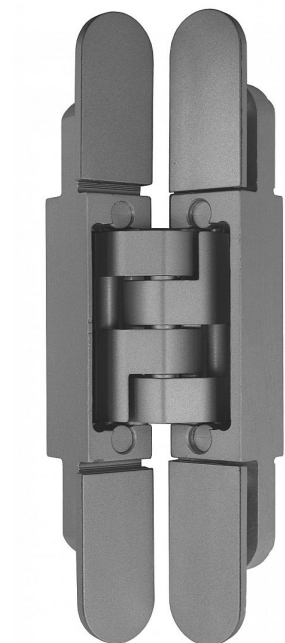

DX 38 N! 3D DESIGN skrytý pant pro bezfalcové dveře

» ZÁVĚSY, PANTY » SKRYTÉ

Dodavatelské číslo	Z11.41129
Kód produktu	05032-0690
Balení	2 ks

Závěs "neviditelný" v zavřené poloze dveří, seřiditelný ve třech směrech. Pro lepší design pantu jsou šrouby překryty magnetickými krytkami.

Na dřevěnou obložku použijte plech k uchycení, na kovovou zárubeň držák k přivaření (viz související zboží).

Udaná cena je za jeden kus! Objednávejte v kusech!

Dostupnost na hlavním skladě: skladem u dodavatele

DX 38 N! 3D DESIGN skrytý pant pro bezfalcové dveře

» ZÁVĚSY, PANTY » SKRYTÉ

Popis

Katalogové číslo Z11.39489. - DX 101 DESIGN
Únosnost / ks (v kg) 60.00
Typ dveří Interiérové , Vchodové
Orientace dveří nebo okna Pro pravé i levé dveře (zárubeň)
Materiál dveřního křídla Dřevo
Provedení dveří Bez polodrážky
Typ zárubně Dřevo masiv , Dřevěná obložka , Kov
Požární odolnost ano (vhodný pro protipožární zkoušky)
Uchycení závěsu K přišroubování
Výrobek obsahuje 4 šrouby M5x14 , 8 vrutů 4,5x50 , 4 krytky

Katalogové číslo Z11.39488. DX 61 DESIGN
Únosnost / ks (v kg) 50.00
Typ dveří Interiérové , Vchodové
Orientace dveří nebo okna Pro pravé i levé dveře (zárubeň)
Materiál dveřního křídla Dřevo
Provedení dveří Bez polodrážky
Typ zárubně Dřevo masiv , Dřevěná obložka , Kov
Požární odolnost ano (vhodný pro protipožární zkoušky)
Uchycení závěsu K přišroubování
Výrobek obsahuje 4 šrouby M5x14 , 8 vrutů 4,5x50 , 4 krytky