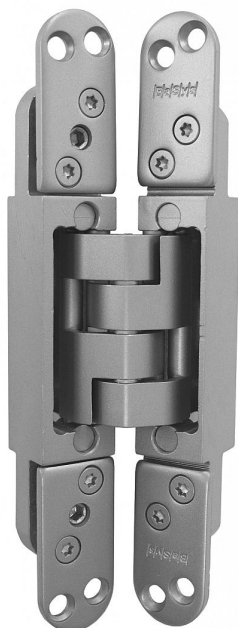

# DX 38 skrytý pant pro bezfalcové dveře Z11.41084

» ZÁVĚSY, PANTY » SKRYTÉ

Dodavatelské číslo	Z11.41084
Kód produktu	05032-0670
Balení	2 ks

Závěs "neviditelný" v zavřené poloze dveří, seřiditelný ve třech směrech. Na dřevěnou obložku použijte plech k uchycení, na kovovou zárubeň držák k přivaření. (viz související zboží)

Závěs je vhodný pro protipožární zkoušky. Upozornění: Protipožární závěsy je nutno odzkoušet v celém kompletu s dveřmi a zárubní!

Více informací o montáži, seřízení,... naleznete v Odkazech výše.

Udaná cena je za jeden kus! Objednávejte v kusech!

# DX 38 skrytý pant pro bezfalcové dveře Z11.41084

» ZÁVĚSY, PANTY » SKRYTÉ

Typ zárubně Dřevo masiv , Dřevěná obložka , Kov

Požární odolnost ano (vhodný pro protipožární zkoušky)

Uchycení závěsu K přišroubování

Výrobek obsahuje 4 šrouby M5x14 , 8 vrutů 4,5x50

Katalogové číslo Z11.41084. DX 38