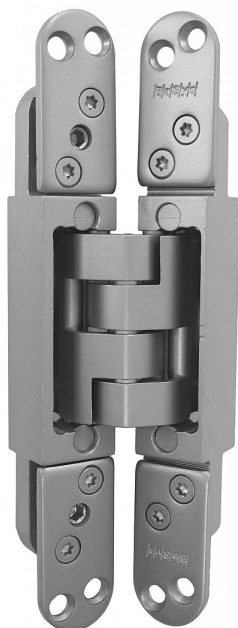

DX 38 skrytý pant pro bezfalcové dveře Z11.41084

» ZÁVĚSY, PANTY » SKRYTÉ

Dodavatelské číslo	Z11.41084
Kód produktu	05032-0670
Balení	2 Ks

Závěs "neviditelný" v zavřené poloze dveří, seřiditelný ve třech směrech. Na dřevěnou obložku použijte plech k uchycení, na kovovou zárubeň držák k přivaření. (viz související zboží)

Závěs je vhodný pro protipožární zkoušky. Upozornění: Protipožární závěsy je nutno odzkoušet v celém kompletu s dveřmi a zárubní!

Více informací o montáži, seřízení,... naleznete v Odkazech výše.

Udaná cena je za jeden kus! Objednávejte v kusech!

Dostupnost sklad SEZAM :	u dodavatele
Dostupné sklad dodavatele:	sklad dodavatele

Popis

Katalogové číslo Z11.37915. - DX 61 Únosnost / ks (v kg) 50.00 Typ dveří Interiérové , Vchodové Orientace dveří nebo okna Pro pravé i levé dveře (zárubeň) Materiál dveřního křídla Dřevo Provedení dveří Bez polodrážky Typ zárubně Dřevo masiv , Dřevěná obložka , Kov Požární odolnost ano (vhodný pro protipožární zkoušky) Uchycení závěsu K přišroubování Výrobek obsahuje 4 šrouby M5x14 , 8 vrtů 4,5x50 Katalogové číslo Z11.41084. DX 38 Únosnost / ks (v kg) 30.00 Typ dveří Interiérové Požární odolnost ne Katalogové číslo Z11.37916. DX 101 Únosnost / ks (v kg) 60.00 Typ dveří Interiérové , Vchodové Orientace dveří nebo okna Pro pravé i levé dveře (zárubeň) Materiál dveřního křídla Dřevo Provedení dveří Bez polodrážky Typ zárubně Dřevo masiv , Dřevěná obložka , Kov Požární odolnost ano (vhodný pro protipožární zkoušky) Uchycení závěsu K přišroubování Výrobek obsahuje 4 šrouby M5x14 , 8 vrtů 4,5x50