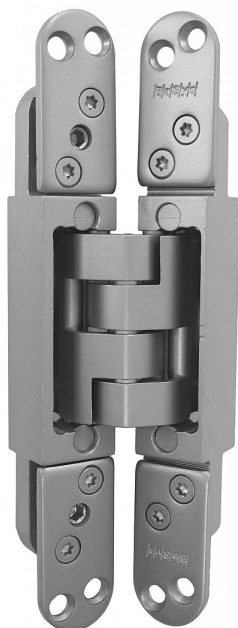

# DX 38 skrytý pant pro bezfalcové dveře Z11.41084

» ZÁVĚSY, PANTY » SKRYTÉ

## Popis

Katalogové číslo Z11.37915. - DX 61 Únosnost / ks (v kg) 50.00 Typ dveří Interiérové , Vchodové Orientace dveří nebo okna Pro pravé i levé dveře (zárubeň) Materiál dveřního křídla Dřevo Provedení dveří Bez polodrážky Typ zárubně Dřevo masiv , Dřevěná obložka , Kov Požární odolnost ano (vhodný pro protipožární zkoušky) Uchycení závěsu K přišroubování Výrobek obsahuje 4 šrouby M5x14 , 8 vrtů 4,5x50 Katalogové číslo Z11.41084. DX 38 Únosnost / ks (v kg) 30.00 Typ dveří Interiérové Požární odolnost ne Katalogové číslo Z11.37916. DX 101 Únosnost / ks (v kg) 60.00 Typ dveří Interiérové , Vchodové Orientace dveří nebo okna Pro pravé i levé dveře (zárubeň) Materiál dveřního křídla Dřevo Provedení dveří Bez polodrážky Typ zárubně Dřevo masiv , Dřevěná obložka , Kov Požární odolnost ano (vhodný pro protipožární zkoušky) Uchycení závěsu K přišroubování Výrobek obsahuje 4 šrouby M5x14 , 8 vrtů 4,5x50

Dodavatelské číslo	Z11.41084
Kód produktu	05032-0670
Balení	2 Ks

Závěs "neviditelný" v zavřené poloze dveří, seřiditelný ve třech směrech. Na dřevěnou obložku použijte plech k uchycení, na kovovou zárubeň držák k přivaření. (viz související zboží)

Závěs je vhodný pro protipožární zkoušky. Upozornění: Protipožární závěsy je nutno odzkoušet v celém kompletu s dveřmi a zárubní!

Více informací o montáži, seřízení,... naleznete v Odkazech výše.

Udaná cena je za jeden kus! Objednávejte v kusech!