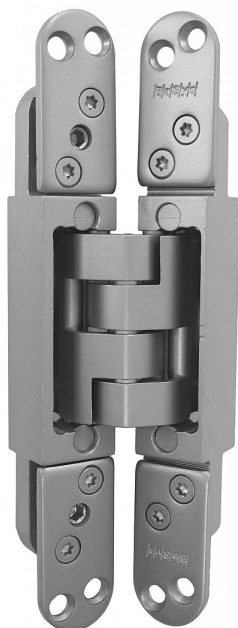

DX 38 skrytý pant pro bezfalcové dveře Z11.41084

» ZÁVĚSY, PANTY » SKRYTÉ

Popis

Katalogové číslo Z11.37915. - DX 61 Únosnost / ks (v kg) 50.00 Typ dveří Interiérové , Vchodové Orientace dveří nebo okna Pro pravé i levé dveře (zárubeň) Materiál dveřního křídla Dřevo Provedení dveří Bez polodrážky Typ zárubně Dřevo masiv , Dřevěná obložka , Kov Požární odolnost ano (vhodný pro protipožární zkoušky) Uchycení závěsu K přišroubování Výrobek obsahuje 4 šrouby M5x14 , 8 vrtů 4,5x50 Katalogové číslo Z11.41084. DX 38 Únosnost / ks (v kg) 30.00 Typ dveří Interiérové Požární odolnost ne Katalogové číslo Z11.37916. DX 101 Únosnost / ks (v kg) 60.00 Typ dveří Interiérové , Vchodové Orientace dveří nebo okna Pro pravé i levé dveře (zárubeň) Materiál dveřního křídla Dřevo Provedení dveří Bez polodrážky Typ zárubně Dřevo masiv , Dřevěná obložka , Kov Požární odolnost ano (vhodný pro protipožární zkoušky) Uchycení závěsu K přišroubování Výrobek obsahuje 4 šrouby M5x14 , 8 vrtů 4,5x50

Dodavatelské číslo	Z11.41084
Kód produktu	05032-0670
Balení	2 Ks

Závěs "neviditelný" v zavřené poloze dveří, seřiditelný ve třech směrech. Na dřevěnou obložku použijte plech k uchycení, na kovovou zárubeň držák k přivaření. (viz související zboží)

Závěs je vhodný pro protipožární zkoušky. Upozornění: Protipožární závěsy je nutno odzkoušet v celém kompletu s dveřmi a zárubní!

Více informací o montáži, seřízení,... naleznete v Odkazech výše.

Udaná cena je za jeden kus! Objednávejte v kusech!