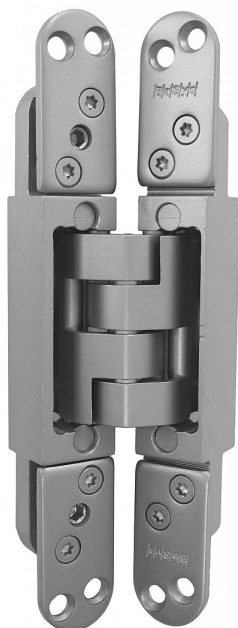

# DX 38 skrytý pant pro bezfalcové dveře Z11.41084

» ZÁVĚSY, PANTY » SKRYTÉ

## Popis

Katalogové číslo Z11.37915. - DX 61 Únosnost / ks (v kg) 50.00 Typ dveří Interiérové , Vchodové Orientace dveří nebo okna Pro pravé i levé dveře (zárubeň) Materiál dveřního křídla Dřevo Provedení dveří Bez polodrážky Typ zárubně Dřevo masiv , Dřevěná obložka , Kov Požární odolnost ano (vhodný pro protipožární zkoušky) Uchycení závěsu K přišroubování Výrobek obsahuje 4 šrouby M5x14 , 8 vrtů 4,5x50 Katalogové číslo Z11.41084. DX 38 Únosnost / ks (v kg) 30.00 Typ dveří Interiérové Požární odolnost ne Katalogové číslo Z11.37916. DX 101 Únosnost / ks (v kg) 60.00 Typ dveří Interiérové , Vchodové Orientace dveří nebo okna Pro pravé i levé dveře (zárubeň) Materiál dveřního křídla Dřevo Provedení dveří Bez polodrážky Typ zárubně Dřevo masiv , Dřevěná obložka , Kov Požární odolnost ano (vhodný pro protipožární zkoušky) Uchycení závěsu K přišroubování Výrobek obsahuje 4 šrouby M5x14 , 8 vrtů 4,5x50

|                    |            |
|--------------------|------------|
| Dodavatelské číslo | Z11.41084  |
| Kód produktu       | 05032-0670 |
| Balení             | 2 Ks       |

Závěs "neviditelný" v zavřené poloze dveří, seřiditelný ve třech směrech. Na dřevěnou obložku použijte plech k uchycení, na kovovou zárubeň držák k přivaření. (viz související zboží)

Závěs je vhodný pro protipožární zkoušky. Upozornění: Protipožární závěsy je nutno odzkoušet v celém kompletu s dveřmi a zárubní!

Více informací o montáži, seřízení,... naleznete v Odkazech výše.

Udaná cena je za jeden kus! Objednávejte v kusech!