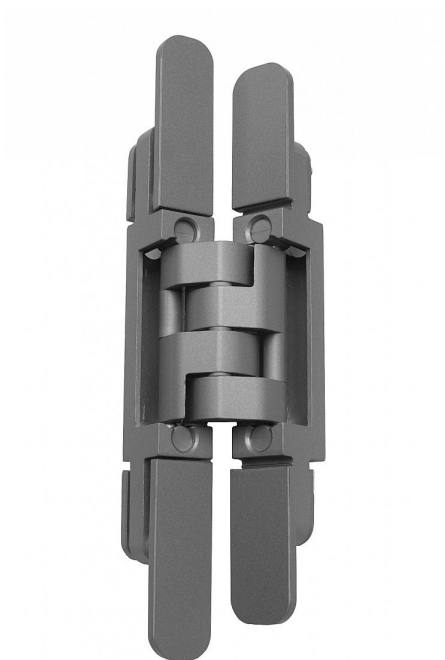

DX 42 3-D DESIGN skrytý závěs 40747

» ZÁVĚSY, PANTY » SKRYTÉ

Dodavatelské číslo	40747
Kód produktu	05032-0740
Balení	1 Ks

Závěs "neviditelný" v zavřené poloze dveří, seřiditelný ve třech směrech. Pro lepší design pantu jsou šrouby překryty magnetickými krytkami.

Na dřevěnou obložku použijte plech k uchycení, na kovovou zárubeň držák k přivaření (viz související zboží).

Udaná cena je za jeden kus! Objednávejte v kusech!

Dostupnost sklad SEZAM :	u dodavatele
Dostupné sklad dodavatele:	sklad dodavatele

DX 42 3-D DESIGN skrytý závěs 40747

» ZÁVĚSY, PANTY » SKRYTÉ

Popis

Katalogové číslo Z11.39489. - DX 101 DESIGN
Únosnost / ks (v kg) 60.00 Typ dveří Interiérové ,
Vchodové Orientace dveří nebo okna Pro pravé i
levé dveře (zárubeň) Materiál dveřního křídla Dřevo
Provedení dveří Bez polodrážky Typ zárubně Dřevo
masiv , Dřevěná obložka , Kov Požární odolnost ano
(vhodný pro protipožární zkoušky) Uchycení závěsu
K přišroubování Výrobek obsahuje 4 šrouby M5x14 ,
8 vrtů 4,5x50 , 4 krytky Katalogové číslo
Z11.39488. DX 61 DESIGN Únosnost / ks (v kg)
50.00 Typ dveří Interiérové , Vchodové Orientace
dveří nebo okna Pro pravé i levé dveře (zárubeň)
Materiál dveřního křídla Dřevo Provedení dveří Bez
polodrážky Typ zárubně Dřevo masiv , Dřevěná
obložka , Kov Požární odolnost ano (vhodný pro
protipožární zkoušky) Uchycení závěsu K
přišroubování Výrobek obsahuje 4 šrouby M5x14 , 8
vrtů 4,5x50 , 4 krytky Katalogové číslo Z11.41129.
DX 38 DESIGN Únosnost / ks (v kg) 30.00 Typ dveří
Interiérové Orientace dveří nebo okna Pro pravé i
levé dveře (zárubeň) Materiál dveřního křídla Dřevo
Provedení dveří Bez polodrážky Typ zárubně Dřevo
masiv , Dřevěná obložka , Kov Materiál výrobku
(převažující) Hliníková slitina s ocelovými
komponenty Požární odolnost ne Uchycení závěsu K
přišroubování Výrobek obsahuje 4 šrouby M5x14 , 8
vrtů 4,5x50 , 4 krytky