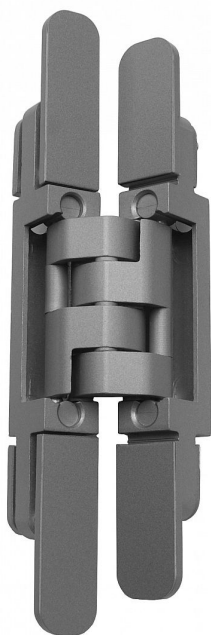

DX 42 3-D DESIGN skrytý závěs 40747

» ZÁVĚSY, PANTY » SKRYTÉ

Dodavatelské číslo	40747
Kód produktu	05032-0740
Balení	1 Ks

Závěs "neviditelný" v zavřené poloze dveří, seřiditelný ve třech směrech. Pro lepší design pantu jsou šrouby překryty magnetickými krytkami.

Na dřevěnou obložku použijte plech k uchycení, na kovovou zárubeň držák k přivaření (viz související zboží).

Udaná cena je za jeden kus! Objednávejte v kusech!

Dostupnost sklad SEZAM :	u dodavatele
Dostupné sklad dodavatele:	sklad dodavatele

DX 42 3-D DESIGN skrytý závěs 40747

» ZÁVĚSY, PANTY » SKRYTÉ

Popis

Katalogové číslo Z11.39489. - DX 101 DESIGN
Únosnost / ks (v kg) 60.00 Typ dveří Interiérové ,
Vchodové Orientace dveří nebo okna Pro pravé i
levé dveře (zárubeň) Materiál dveřního křídla Dřevo
Provedení dveří Bez polodrážky Typ zárubně Dřevo
masiv , Dřevěná obložka , Kov Požární odolnost ano
(vhodný pro protipožární zkoušky) Uchycení závěsu
K přišroubování Výrobek obsahuje 4 šrouby M5x14 ,
8 vrutů 4,5x50 , 4 krytky Katalogové číslo
Z11.39488. DX 61 DESIGN Únosnost / ks (v kg)
50.00 Typ dveří Interiérové , Vchodové Orientace
dveří nebo okna Pro pravé i levé dveře (zárubeň)
Materiál dveřního křídla Dřevo Provedení dveří Bez
polodrážky Typ zárubně Dřevo masiv , Dřevěná
obložka , Kov Požární odolnost ano (vhodný pro
protipožární zkoušky) Uchycení závěsu K
přišroubování Výrobek obsahuje 4 šrouby M5x14 , 8
vrutů 4,5x50 , 4 krytky Katalogové číslo Z11.41129.
DX 38 DESIGN Únosnost / ks (v kg) 30.00 Typ dveří
Interiérové Orientace dveří nebo okna Pro pravé i
levé dveře (zárubeň) Materiál dveřního křídla Dřevo
Provedení dveří Bez polodrážky Typ zárubně Dřevo
masiv , Dřevěná obložka , Kov Materiál výrobku
(převažující) Hliníková slitina s ocelovými
komponenty Požární odolnost ne Uchycení závěsu K
přišroubování Výrobek obsahuje 4 šrouby M5x14 , 8
vrutů 4,5x50 , 4 krytky