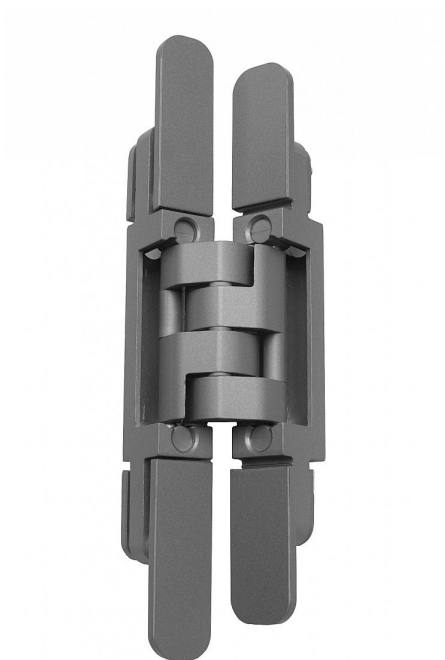

# DX 42 3-D DESIGN skrytý závěs 40747

» ZÁVĚSY, PANTY » SKRYTÉ

Dodavatelské číslo	40747
Kód produktu	05032-0740
Balení	1 Ks

Závěs "neviditelný" v zavřené poloze dveří, seřiditelný ve třech směrech. Pro lepší design pantu jsou šrouby překryty magnetickými krytkami.

Na dřevěnou obložku použijte plech k uchycení, na kovovou zárubeň držák k přivaření (viz související zboží).

Udaná cena je za jeden kus! Objednávejte v kusech!

Dostupnost sklad SEZAM :	u dodavatele
Dostupné sklad dodavatele:	sklad dodavatele

# DX 42 3-D DESIGN skrytý závěs 40747

» ZÁVĚSY, PANTY » SKRYTÉ

## Popis

Katalogové číslo Z11.39489. - DX 101 DESIGN  
Únosnost / ks (v kg) 60.00 Typ dveří Interiérové ,  
Vchodové Orientace dveří nebo okna Pro pravé i  
levé dveře (zárubeň) Materiál dveřního křídla Dřevo  
Provedení dveří Bez polodrážky Typ zárubně Dřevo  
masiv , Dřevěná obložka , Kov Požární odolnost ano  
(vhodný pro protipožární zkoušky) Uchycení závěsu  
K přišroubování Výrobek obsahuje 4 šrouby M5x14 ,  
8 vrutů 4,5x50 , 4 krytky Katalogové číslo  
Z11.39488. DX 61 DESIGN Únosnost / ks (v kg)  
50.00 Typ dveří Interiérové , Vchodové Orientace  
dveří nebo okna Pro pravé i levé dveře (zárubeň)  
Materiál dveřního křídla Dřevo Provedení dveří Bez  
polodrážky Typ zárubně Dřevo masiv , Dřevěná  
obložka , Kov Požární odolnost ano (vhodný pro  
protipožární zkoušky) Uchycení závěsu K  
přišroubování Výrobek obsahuje 4 šrouby M5x14 , 8  
vrutů 4,5x50 , 4 krytky Katalogové číslo Z11.41129.  
DX 38 DESIGN Únosnost / ks (v kg) 30.00 Typ dveří  
Interiérové Orientace dveří nebo okna Pro pravé i  
levé dveře (zárubeň) Materiál dveřního křídla Dřevo  
Provedení dveří Bez polodrážky Typ zárubně Dřevo  
masiv , Dřevěná obložka , Kov Materiál výrobku  
(převažující) Hliníková slitina s ocelovými  
komponenty Požární odolnost ne Uchycení závěsu K  
přišroubování Výrobek obsahuje 4 šrouby M5x14 , 8  
vrutů 4,5x50 , 4 krytky