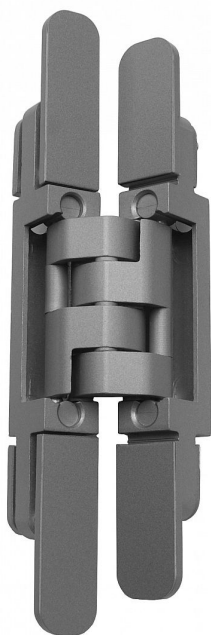

# DX 42 3-D DESIGN skrytý závěs 40747

» ZÁVĚSY, PANTY » SKRYTÉ

Dodavatelské číslo	40747
Kód produktu	05032-0740
Balení	1 Ks

Závěs "neviditelný" v zavřené poloze dveří, seřiditelný ve třech směrech. Pro lepší design pantu jsou šrouby překryty magnetickými krytkami.

Na dřevěnou obložku použijte plech k uchycení, na kovovou zárubeň držák k přivaření (viz související zboží).

Udaná cena je za jeden kus! Objednávejte v kusech!

Dostupnost sklad SEZAM :	u dodavatele
Dostupné sklad dodavatele:	sklad dodavatele

# DX 42 3-D DESIGN skrytý závěs 40747

» ZÁVĚSY, PANTY » SKRYTÉ

## Popis

Katalogové číslo Z11.39489. - DX 101 DESIGN  
Únosnost / ks (v kg) 60.00 Typ dveří Interiérové ,  
Vchodové Orientace dveří nebo okna Pro pravé i  
levé dveře (zárubeň) Materiál dveřního křídla Dřevo  
Provedení dveří Bez polodrážky Typ zárubně Dřevo  
masiv , Dřevěná obložka , Kov Požární odolnost ano  
(vhodný pro protipožární zkoušky) Uchycení závěsu  
K přišroubování Výrobek obsahuje 4 šrouby M5x14 ,  
8 vrtů 4,5x50 , 4 krytky Katalogové číslo  
Z11.39488. DX 61 DESIGN Únosnost / ks (v kg)  
50.00 Typ dveří Interiérové , Vchodové Orientace  
dveří nebo okna Pro pravé i levé dveře (zárubeň)  
Materiál dveřního křídla Dřevo Provedení dveří Bez  
polodrážky Typ zárubně Dřevo masiv , Dřevěná  
obložka , Kov Požární odolnost ano (vhodný pro  
protipožární zkoušky) Uchycení závěsu K  
přišroubování Výrobek obsahuje 4 šrouby M5x14 , 8  
vrtů 4,5x50 , 4 krytky Katalogové číslo Z11.41129.  
DX 38 DESIGN Únosnost / ks (v kg) 30.00 Typ dveří  
Interiérové Orientace dveří nebo okna Pro pravé i  
levé dveře (zárubeň) Materiál dveřního křídla Dřevo  
Provedení dveří Bez polodrážky Typ zárubně Dřevo  
masiv , Dřevěná obložka , Kov Materiál výrobku  
(převažující) Hliníková slitina s ocelovými  
komponenty Požární odolnost ne Uchycení závěsu K  
přišroubování Výrobek obsahuje 4 šrouby M5x14 , 8  
vrtů 4,5x50 , 4 krytky