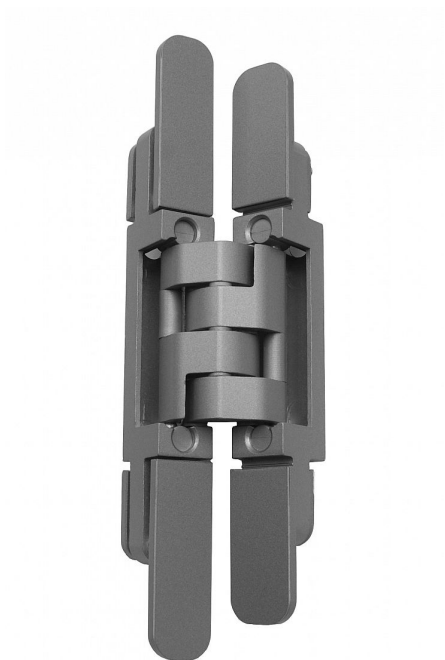

DX 42 3-D DESIGN skrytý závěs 40747

» ZÁVĚSY, PANTY » SKRYTÉ

Dodavatelské číslo	40747
Kód produktu	05032-0740
Balení	1 ks

Závěs "neviditelný" v zavřené poloze dveří, seřiditelný ve třech směrech. Pro lepší design pantu jsou šrouby překryty magnetickými krytkami.

Na dřevěnou obložku použijte plech k uchycení, na kovovou zárubeň držák k přivaření (viz související zboží).

Udaná cena je za jeden kus! Objednávejte v kusech!

Dostupnost na hlavním skladě: skladem u dodavatele

DX 42 3-D DESIGN skrytý závěs 40747

» ZÁVĚSY, PANTY » SKRYTÉ

Popis

Katalogové číslo Z11.39489. - DX 101 DESIGN

Únosnost / ks (v kg) 60.00

Typ dveří Interiérové , Vchodové

Orientace dveří nebo okna Pro pravé i levé dveře (zárubeň)

Materiál dveřního křídla Dřevo

Provedení dveří Bez polodrážky

Typ zárubně Dřevo masiv , Dřevěná obložka , Kov

Požární odolnost ano (vhodný pro protipožární zkoušky)

Uchycení závěsu K přišroubování

Výrobek obsahuje 4 šrouby M5x14 , 8 vrutů 4,5x50 , 4 krytky