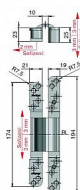

DX 42 3D skrytý pant 39314 niki satén

» ZÁVĚSY, PANTY » SKRYTÉ

Dodavatelské číslo	39314
Kód produktu	05032-0650
Balení	2 Ks

Závěs "neviditelný" v zavřené poloze dveří, seřiditelný ve třech směrech, na bezpolodrážkové dveře - vhodný i na reverzní dveře.

Na dřevěnou obložku použijte plech k uchycení (viz související produkty); na kovovou zárubeň držák k přivaření (pouze na objednání). Nosnost na 2 závěsy je 60 kg!

Udaná cena je za jeden kus! Objednávejte v kusech!

Dostupnost sklad SEZAM :	u dodavatele
Dostupné sklad dodavatele:	sklad dodavatele

Popis

Katalogové číslo Z11.39314. Únosnost / ks (v kg)
30.00 Typ dveří Interiérové Orientace dveří nebo okna Pro pravé i levé dveře (zárubeň) Materiál dveřního křídla Dřevo Provedení dveří Bez polodrážky Typ zárubně Dřevo masiv , Dřevěná obložka , Kov Materiál výrobku (převažující) Hliníková slitina s ocelovými komponenty Požární odolnost ne Uchycení závěsu K přišroubování Výrobek obsahuje 4 šrouby M5x14 , 8 vrtů 4,5x50