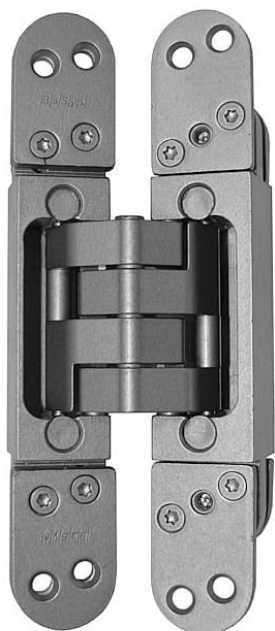

# DX 61 3D skrytý pant bezfalcové dveře 37915

» ZÁVĚSY, PANTY » SKRYTÉ

## Popis

Katalogové číslo Z11.37915. - DX 61 Únosnost / ks (v kg) 50.00 Typ dveří Interiérové , Vchodové Orientace dveří nebo okna Pro pravé i levé dveře (zárubeň) Materiál dveřního křídla Dřevo Provedení dveří Bez polodrážky Typ zárubně Dřevo masiv , Dřevěná obložka , Kov Požární odolnost ano (vhodný pro protipožární zkoušky) Uchycení závěsu K přišroubování Výrobek obsahuje 4 šrouby M5x14 , 8 vrtů 4,5x50 Katalogové číslo Z11.41084. DX 38 Únosnost / ks (v kg) 30.00 Typ dveří Interiérové Požární odolnost ne Katalogové číslo Z11.37916. DX 101 Únosnost / ks (v kg) 60.00 Typ dveří Interiérové , Vchodové Orientace dveří nebo okna Pro pravé i levé dveře (zárubeň) Materiál dveřního křídla Dřevo Provedení dveří Bez polodrážky Typ zárubně Dřevo masiv , Dřevěná obložka , Kov Požární odolnost ano (vhodný pro protipožární zkoušky) Uchycení závěsu K přišroubování Výrobek obsahuje 4 šrouby M5x14 , 8 vrtů 4,5x50

Dodavatelské číslo	37915
Kód produktu	05032-0660
Balení	2 Ks

Závěs "neviditelný" v zavřené poloze dveří, seřiditelný ve třech směrech. Na dřevěnou obložku použijte plech k uchycení, na kovovou zárubeň držák k přivaření. (viz související zboží)

Závěs je vhodný pro protipožární zkoušky. Upozornění: Protipožární závěsy je nutno odzkoušet v celém kompletu s dveřmi a zárubní!

Více informací o montáži, seřízení,... naleznete v Odkazech výše.

Udaná cena je za jeden kus! Objednávejte v kusech!