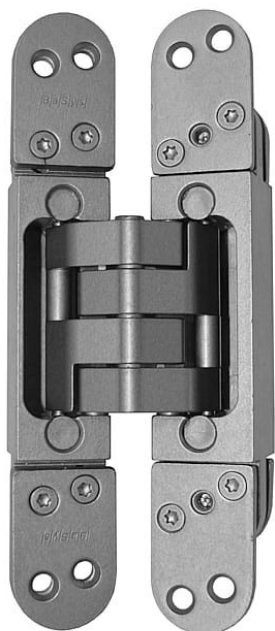

DX 61 3D skrytý pant bezfalcové dveře 37915

» ZÁVĚSY, PANTY » SKRYTÉ

Dodavatelské číslo	37915
Kód produktu	05032-0660
Balení	2 ks

Závěs "neviditelný" v zavřené poloze dveří, seřiditelný ve třech směrech. Na dřevěnou obložku použijte plech k uchycení, na kovovou zárubeň držák k přivaření. (viz související zboží)

Závěs je vhodný pro protipožární zkoušky. Upozornění: Protipožární závěsy je nutno odzkoušet v celém kompletu s dveřmi a zárubní!

Více informací o montáži, seřízení,... naleznete v Odkazech výše.

Udaná cena je za jeden kus! Objednávejte v kusech!

Dostupnost na hlavním skladě: skladem u dodavatele

DX 61 3D skrytý pant bezfalcové dveře 37915

» ZÁVĚSY, PANTY » SKRYTÉ

Popis

Katalogové číslo Z11.37915. - DX 61

Únosnost / ks (v kg) 50.00

Typ dveří Interiérové , Vchodové

Uchycení závěsu K přišroubování

Výrobek obsahuje 4 šrouby M5x14 , 8 vrutů 4,5x50

Katalogové číslo Z11.41084. DX 38

Únosnost / ks (v kg) 30.00

Typ dveří Interiérové

Požární odolnost ne

Katalogové číslo Z11.37916. DX 101