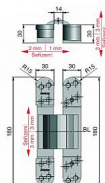

DX DESIGN závěs skrytý pro bezfalcové dveře

» ZÁVĚSY, PANTY » SKRYTÉ

Kód produktu

MP05032-0690

Závěs "neviditelný" v zavřené poloze dveří, seřiditelný ve třech směrech. Pro lepší design pantu jsou šrouby překryty magnetickými krytkami.

Na dřevěnou obložku použijte plech k uchycení, na kovovou zárubeň držák k přivaření (viz související zboží).

Udaná cena je za jeden kus! Objednávejte v kusech!

Dostupnost sklad SEZAM :

u dodavatele

Dostupné sklad dodavatele:

momentálně nedostupné

DX DESIGN závěs skrytý pro bezfalcové dveře

» ZÁVĚSY, PANTY » SKRYTÉ

Popis

Katalogové číslo Z11.39489. - DX 101 DESIGN
Únosnost / ks (v kg) 60.00 Typ dveří Interiérové ,
Vchodové Orientace dveří nebo okna Pro pravé i
levé dveře (zárubeň) Materiál dveřního křídla Dřevo
Provedení dveří Bez polodrážky Typ zárubně Dřevo
masiv , Dřevěná obložka , Kov Požární odolnost ano
(vhodný pro protipožární zkoušky) Uchycení závěsu
K přišroubování Výrobek obsahuje 4 šrouby M5x14 ,
8 vrutů 4,5x50 , 4 krytky Katalogové číslo
Z11.39488. DX 61 DESIGN Únosnost / ks (v kg)
50.00 Typ dveří Interiérové , Vchodové Orientace
dveří nebo okna Pro pravé i levé dveře (zárubeň)
Materiál dveřního křídla Dřevo Provedení dveří Bez
polodrážky Typ zárubně Dřevo masiv , Dřevěná
obložka , Kov Požární odolnost ano (vhodný pro
protipožární zkoušky) Uchycení závěsu K
přišroubování Výrobek obsahuje 4 šrouby M5x14 , 8
vrutů 4,5x50 , 4 krytky Katalogové číslo Z11.41129.
DX 38 DESIGN Únosnost / ks (v kg) 30.00 Typ dveří
Interiérové Orientace dveří nebo okna Pro pravé i
levé dveře (zárubeň) Materiál dveřního křídla Dřevo
Provedení dveří Bez polodrážky Typ zárubně Dřevo
masiv , Dřevěná obložka , Kov Materiál výrobku
(převažující) Hliníková slitina s ocelovými
komponenty Požární odolnost ne Uchycení závěsu K
přišroubování Výrobek obsahuje 4 šrouby M5x14 , 8
vrutů 4,5x50 , 4 krytky