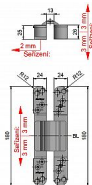

DX DESIGN závěs skrytý pro bezfalcové dveře

» ZÁVĚSY, PANTY » SKRYTÉ

Kód produktu

MP05032-0690

Balení

0 ks

Závěs "neviditelný" v zavřené poloze dveří, seřiditelný ve třech směrech. Pro lepší design pantu jsou šrouby překryty magnetickými krytkami.

Na dřevěnou obložku použijte plech k uchycení, na kovovou zárubeň držák k přivaření (viz související zboží).

Udaná cena je za jeden kus! Objednávejte v kusech!

Dostupnost na hlavním skladě:

skladem u dodavatele