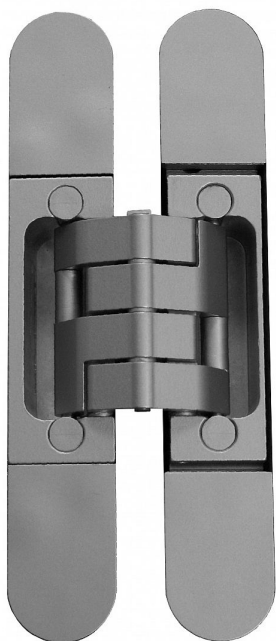

DX DESIGN závěs skrytý pro bezfalcové dveře

» ZÁVĚSY, PANTY » SKRYTÉ

Kód produktu

MP05032-0690

Balení

0 ks

Závěs "neviditelný" v zavřené poloze dveří, seřiditelný ve třech směrech. Pro lepší design pantu jsou šrouby překryty magnetickými krytkami.

Na dřevěnou obložku použijte plech k uchycení, na kovovou zárubeň držák k přivaření (viz související zboží).

Udaná cena je za jeden kus! Objednávejte v kusech!

Dostupnost na hlavním skladě:

skladem u dodavatele

DX DESIGN závěs skrytý pro bezfalcové dveře

» ZÁVĚSY, PANTY » SKRYTÉ

Popis

Katalogové číslo Z11.39489. - DX 101 DESIGN

Únosnost / ks (v kg) 60.00

Typ dveří Interiérové , Vchodové

Orientace dveří nebo okna Pro pravé i levé dveře (zárubeň)

Materiál dveřního křídla Dřevo

Provedení dveří Bez polodrážky

Typ zárubně Dřevo masiv , Dřevěná obložka , Kov

Požární odolnost ano (vhodný pro protipožární zkoušky)

Uchycení závěsu K přišroubování

Výrobek obsahuje 4 šrouby M5x14 , 8 vrutů 4,5x50 , 4 krytky