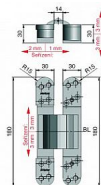

DX DESIGN závěs skrytý pro bezfalcové dveře

» ZÁVĚSY, PANTY » SKRYTÉ

Kód produktu

MP05032-0690

Balení

0 ks

Závěs "neviditelný" v zavřené poloze dveří, seřiditelný ve třech směrech. Pro lepší design pantu jsou šrouby překryty magnetickými krytkami.

Na dřevěnou obložku použijte plech k uchycení, na kovovou zárubeň držák k přivaření (viz související zboží).

Udaná cena je za jeden kus! Objednávejte v kusech!

Dostupnost na hlavním skladě:

skladem u dodavatele