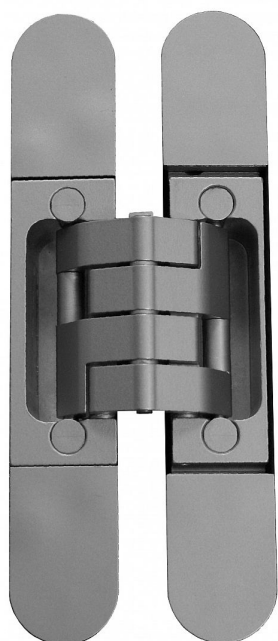

DX DESIGN závěs skrytý pro bezfalcové dveře

» ZÁVĚSY, PANTY » SKRYTÉ

Kód produktu

MP05032-0690

Závěs "neviditelný" v zavřené poloze dveří, seřiditelný ve třech směrech. Pro lepší design pantu jsou šrouby překryty magnetickými krytkami.

Na dřevěnou obložku použijte plech k uchycení, na kovovou zárubeň držák k přivaření (viz související zboží).

Udaná cena je za jeden kus! Objednávejte v kusech!

Dostupnost sklad SEZAM :

u dodavatele

Dostupné sklad dodavatele:

momentálně nedostupné

DX DESIGN závěs skrytý pro bezfalcové dveře

» ZÁVĚSY, PANTY » SKRYTÉ

Popis

Katalogové číslo Z11.39489. - DX 101 DESIGN
Únosnost / ks (v kg) 60.00 Typ dveří Interiérové ,
Vchodové Orientace dveří nebo okna Pro pravé i
levé dveře (zárubeň) Materiál dveřního křídla Dřevo
Provedení dveří Bez polodrážky Typ zárubně Dřevo
masiv , Dřevěná obložka , Kov Požární odolnost ano
(vhodný pro protipožární zkoušky) Uchycení závěsu
K přišroubování Výrobek obsahuje 4 šrouby M5x14 ,
8 vrutů 4,5x50 , 4 krytky Katalogové číslo
Z11.39488. DX 61 DESIGN Únosnost / ks (v kg)
50.00 Typ dveří Interiérové , Vchodové Orientace
dveří nebo okna Pro pravé i levé dveře (zárubeň)
Materiál dveřního křídla Dřevo Provedení dveří Bez
polodrážky Typ zárubně Dřevo masiv , Dřevěná
obložka , Kov Požární odolnost ano (vhodný pro
protipožární zkoušky) Uchycení závěsu K
přišroubování Výrobek obsahuje 4 šrouby M5x14 , 8
vrutů 4,5x50 , 4 krytky Katalogové číslo Z11.41129.
DX 38 DESIGN Únosnost / ks (v kg) 30.00 Typ dveří
Interiérové Orientace dveří nebo okna Pro pravé i
levé dveře (zárubeň) Materiál dveřního křídla Dřevo
Provedení dveří Bez polodrážky Typ zárubně Dřevo
masiv , Dřevěná obložka , Kov Materiál výrobku
(převažující) Hliníková slitina s ocelovými
komponenty Požární odolnost ne Uchycení závěsu K
přišroubování Výrobek obsahuje 4 šrouby M5x14 , 8
vrutů 4,5x50 , 4 krytky