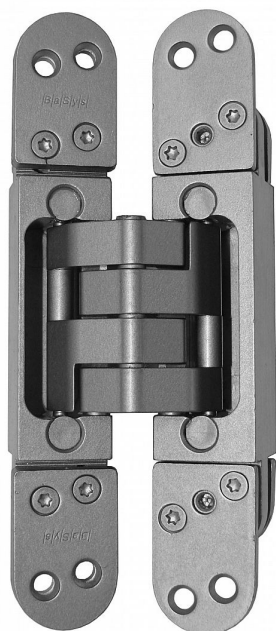

# DX závěs skrytý pro bezfalcové dveře

» ZÁVĚSY, PANTY » SKRYTÉ

Kód produktu

MP05032-0650

Závěs "neviditelný" v zavřené poloze dveří, seřiditelný ve třech směrech. Na dřevěnou obložku použijte plech k uchycení, na kovovou zárubeň držák k přivaření. (viz související zboží)

Závěs je vhodný pro protipožární zkoušky. Upozornění: Protipožární závěsy je nutno odzkoušet v celém kompletu s dveřmi a zárubní!

Více informací o montáži, seřízení,... naleznete v Odkazech výše.

Udaná cena je za jeden kus! Objednávejte v kusech!

# DX závěs skrytý pro bezfalcové dveře

» ZÁVĚSY, PANTY » SKRYTÉ

Provedení dveří Bez polodrážky Typ zárubně Dřevo

masiv , Dřevěná obložka , Kov Požární odolnost ano

(vhodný pro protipožární zkoušky) Uchycení závěsu

K příšroubování Výrobek obsahuje 4 šrouby M5x14 ,

8 vrutů 4,5x50