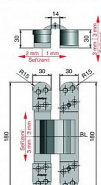

DX závěs skrytý pro bezfalcové dveře

» ZÁVĚSY, PANTY » SKRYTÉ

Kód produktu

MP05032-0650

Balení

0 ks

Závěs "neviditelný" v zavřené poloze dveří, seřiditelný ve třech směrech. Na dřevěnou obložku použijte plech k uchycení, na kovovou zárubeň držák k přivaření. (viz související zboží)

Závěs je vhodný pro protipožární zkoušky. Upozornění: Protipožární závěsy je nutno odzkoušet v celém kompletu s dveřmi a zárubní!

Více informací o montáži, seřízení,... naleznete v Odkazech výše.

Udaná cena je za jeden kus! Objednávejte v kusech!

Dostupnost na hlavním skladě:

skladem u dodavatele