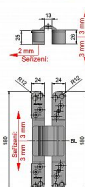

DX závěs skrytý pro bezfalcové dveře

» ZÁVĚSY, PANTY » SKRYTÉ

Kód produktu

MP05032-0650

Závěs "neviditelný" v zavřené poloze dveří, seřiditelný ve třech směrech. Na dřevěnou obložku použijte plech k uchycení, na kovovou zárubeň držák k přivaření. (viz související zboží)

Závěs je vhodný pro protipožární zkoušky. Upozornění: Protipožární závěsy je nutno odzkoušet v celém kompletu s dveřmi a zárubní!

Více informací o montáži, seřízení,... naleznete v Odkazech výše.

Udaná cena je za jeden kus! Objednávejte v kusech!

Dostupnost sklad SEZAM :
Dostupné sklad dodavatele:

u dodavatele
momentálně nedostupné