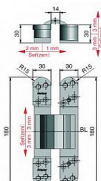

DX závěs skrytý pro bezfalcové dveře

» ZÁVĚSY, PANTY » SKRYTÉ

Kód produktu

MP05032-0650

Balení

0 ks

Závěs "neviditelný" v zavřené poloze dveří, seřiditelný ve třech směrech. Na dřevěnou obložku použijte plech k uchycení, na kovovou zárubeň držák k přivaření. (viz související zboží)

Závěs je vhodný pro protipožární zkoušky. Upozornění: Protipožární závěsy je nutno odzkoušet v celém kompletu s dveřmi a zárubní!

Více informací o montáži, seřízení,... naleznete v Odkazech výše.

Udaná cena je za jeden kus! Objednávejte v kusech!

Dostupnost na hlavním skladě:

skladem u dodavatele