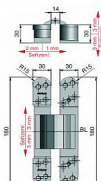

DX závěs skrytý pro bezfalcové dveře

» ZÁVĚSY, PANTY » SKRYTÉ

Kód produktu

MP05032-0650

Závěs "neviditelný" v zavřené poloze dveří, seřiditelný ve třech směrech. Na dřevěnou obložku použijte plech k uchycení, na kovovou zárubeň držák k přivaření. (viz související zboží)

Závěs je vhodný pro protipožární zkoušky. Upozornění: Protipožární závěsy je nutno odzkoušet v celém kompletu s dveřmi a zárubní!

Více informací o montáži, seřízení,... naleznete v Odkazech výše.

Udaná cena je za jeden kus! Objednávejte v kusech!

Dostupnost sklad SEZAM :
Dostupné sklad dodavatele:

u dodavatele
momentálně nedostupné