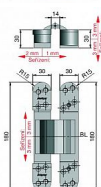

DX závěs skrytý pro bezfalcové dveře

» ZÁVĚSY, PANTY » SKRYTÉ

Kód produktu

MP05032-0650

Závěs "neviditelný" v zavřené poloze dveří, seřiditelný ve třech směrech. Na dřevěnou obložku použijte plech k uchycení, na kovovou zárubeň držák k přivaření. (viz související zboží)

Závěs je vhodný pro protipožární zkoušky. Upozornění: Protipožární závěsy je nutno odzkoušet v celém kompletu s dveřmi a zárubní!

Více informací o montáži, seřízení,... naleznete v Odkazech výše.

Udaná cena je za jeden kus! Objednávejte v kusech!

Dostupnost sklad SEZAM :
Dostupné sklad dodavatele:

u dodavatele
momentálně nedostupné