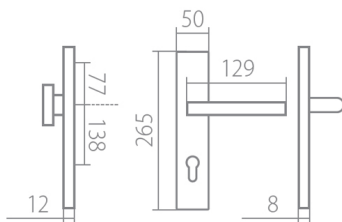

Dodavatelské číslo	HS128951
Značka	TWIN
Kód produktu	03800-8635

Povrch:
CM - černý mat
CH-SAT - chrom matný (překrytka je CH - chrom lesklý)
XR - inoxchrom

Slaďte si celý svůj domov - interiérové, bezpečnostní i okenní kování v jednotném designu.

Vyběr přímých povrchových úprav.

[prohlášení o shodě](#)

Rozměry:

Model Eidos navrhl Brian Sironi.