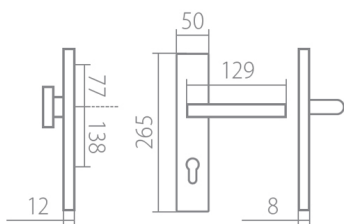

EIDOS HTSI DEF KPZL klika+madlo, levá CM 72mm

» DVEŘNÍ KOVÁNÍ » BEZPEČNOSTNÍ A OCHRANNÉ » Štítové s překrytím

Dodavatelské číslo	HS128951
Značka	TWIN
Kód produktu	03800-8635

Povrch:
CM - černý mat
CH-SAT - chrom matný (překrytka je CH - chrom lesklý)
XR - inoxchrom

Slaďte si celý svůj domov - interiérové, bezpečnostní i okenní kování v jednotném designu.

Vyběr prémie povrchových úprav.

[prohlášení o shodě](#)

Rozměry:

Model Eidos navrhl Brian Sironi.