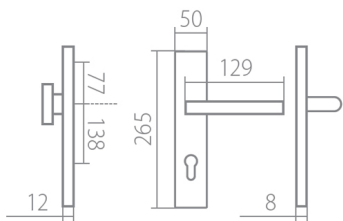

EIDOS HTSI DEF KPZL klika+madlo, levá CM 72mm

» DVEŘNÍ KOVÁNÍ » BEZPEČNOSTNÍ A OCHRANNÉ » Štítové s překrytím

Dodavatelské číslo	HS128951
Značka	TWIN
Kód produktu	03800-8635
Balení	0 ks

Povrch:
CM - černý mat
CH-SAT - chrom matný (překrytka je CH - chrom lesklý)
XR - inoxchrom

Slaďte si celý svůj domov - interiérové, bezpečnostní i okenní kování v jednotném designu.

Výběr prémiových povrchových úprav.

[prohlášení o shodě](#)

Rozměry:

Model Eidos navrhl Brian Sironi.