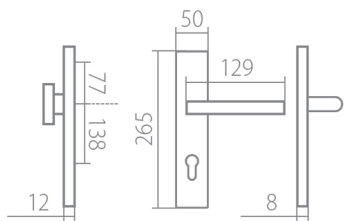

EIDOS HTSI DEF KPZL klika+madlo, levá CM 90mm

» DVEŘNÍ KOVÁNÍ » BEZPEČNOSTNÍ A OCHRANNÉ » Štítové s překrytím

Dodavatelské číslo	HS128952
Značka	TWIN
Kód produktu	03800-8640
Balení	0 ks

Povrch:
CM - černý mat
CH-SAT - chrom matný (překrytka je CH - chrom lesklý)
XR - inoxchrom

Slaďte si celý svůj domov - interiérové, bezpečnostní i okenní kování v jednotném designu.

Výběr prémiových povrchových úprav.

[prohlášení o shodě](#)

Rozměry:

Model Eidos navrhl Brian Sironi.