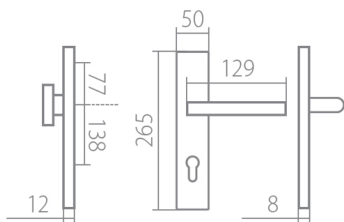

EIDOS HTSI DEF KPZL klika+madlo, levá CM 90mm

» DVEŘNÍ KOVÁNÍ » BEZPEČNOSTNÍ A OCHRANNÉ » Štítové s překrytím

Dodavatelské číslo	HS128952
Značka	TWIN
Kód produktu	03800-8640

Povrch:
CM - černý mat
CH-SAT - chrom matný (překrytka je CH - chrom lesklý)
XR - inoxchrom

Slaďte si celý svůj domov - interiérové, bezpečnostní i okenní kování v jednotném designu.

Vyběr přímých povrchových úprav.

[prohlášení o shodě](#)

Rozměry:

Model Eidos navrhl Brian Sironi.