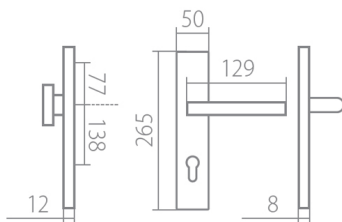

Dodavatelské číslo	HS128953
Značka	TWIN
Kód produktu	03800-8645

Povrch:
CM - černý mat
CH-SAT - chrom matný (překrytka je CH - chrom lesklý)
XR - inoxchrom

Slaďte si celý svůj domov - interiérové, bezpečnostní i okenní kování v jednotném designu.

Vyběr prémiových povrchových úprav.

[prohlášení o shodě](#)

Rozměry:

Model Eidos navrhl Brian Sironi.