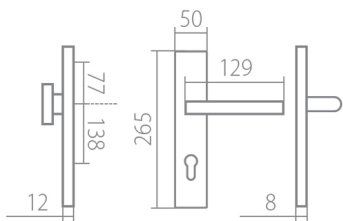

EIDOS HTSI DEF KPZL klika+madlo, levá CM 92mm

» DVEŘNÍ KOVÁNÍ » BEZPEČNOSTNÍ A OCHRANNÉ » Štítové s překrytím

Dodavatelské číslo	HS128953
Značka	TWIN
Kód produktu	03800-8645
Balení	0 ks

Povrch:
CM - černý mat
CH-SAT - chrom matný (překrytka je CH - chrom lesklý)
XR - inoxchrom

Slaďte si celý svůj domov - interiérové, bezpečnostní i okenní kování v jednotném designu.

Výběr prémiových povrchových úprav.

[prohlášení o shodě](#)

Rozměry:

Model Eidos navrhl Brian Sironi.