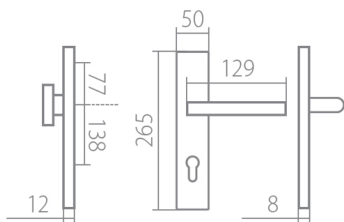

EIDOS HTSI DEF KPZL klika+madlo, levá CM 92mm

» DVEŘNÍ KOVÁNÍ » BEZPEČNOSTNÍ A OCHRANNÉ » Štítové s překrytím

Dodavatelské číslo	HS128953
Značka	TWIN
Kód produktu	03800-8645

Povrch:
CM - černý mat
CH-SAT - chrom matný (překrytka je CH - chrom lesklý)
XR - inoxchrom

Slaďte si celý svůj domov - interiérové, bezpečnostní i okenní kování v jednotném designu.

Vyběr přímlových povrchových úprav.

[prohlášení o shodě](#)

Rozměry:

Model Eidos navrhl Brian Sironi.