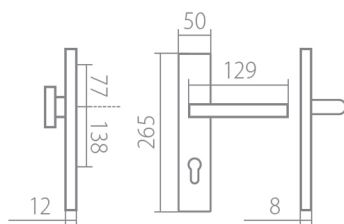

Dodavatelské číslo	HS114985
Značka	TWIN
Kód produktu	03800-8665

Povrch:
CM - černý mat
CH-SAT - chrom matný (překrytka je CH - chrom lesklý)
XR - inoxchrom

Slaďte si celý svůj domov - interiérové, bezpečnostní i okenní kování v jednotném designu.

Vyběr přímých povrchových úprav.

[prohlášení o shodě](#)

Rozměry:

Model Eidos navrhl Brian Sironi.