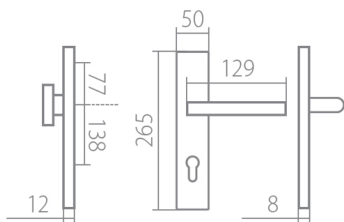

Dodavatelské číslo	HS107985
Značka	TWIN
Kód produktu	03800-8670

Povrch:
CM - černý mat
CH-SAT - chrom matný (překrytka je CH - chrom lesklý)
XR - inoxchrom

Slaďte si celý svůj domov - interiérové, bezpečnostní i okenní kování v jednotném designu.

Vyběr přímých povrchových úprav.

[prohlášení o shodě](#)

Rozměry:

Model Eidos navrhl Brian Sironi.