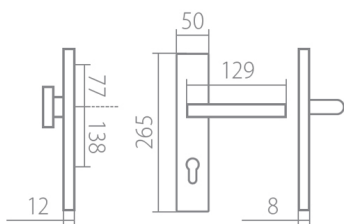

Dodavatelské číslo	HS107985
Značka	TWIN
Kód produktu	03800-8670

Povrch:
CM - černý mat
CH-SAT - chrom matný (překrytka je CH - chrom lesklý)
XR - inoxchrom

Slaďte si celý svůj domov - interiérové, bezpečnostní i okenní kování v jednotném designu.

Vyběr přímých povrchových úprav.

[prohlášení o shodě](#)

Rozměry:

Model Eidos navrhl Brian Sironi.