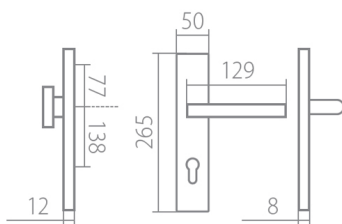

Dotykatelské číslo	HS107985
Značka	TWIN
Kód produktu	03800-8670

Povrch:
CM - černý mat
CH-SAT - chrom matný (překrytka je CH - chrom lesklý)
XR - inoxchrom

Slaďte si celý svůj domov - interiérové, bezpečnostní i okenní kování v jednotném designu.

Vyběr přímých povrchových úprav.

[prohlášení o shodě](#)

Rozměry:

Model Eidos navrhl Brian Sironi.