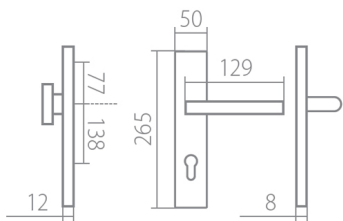

Dodavatelské číslo	HS107471
Značka	TWIN
Kód produktu	03800-8675
Balení	0 ks

Povrch:
CM - černý mat
CH-SAT - chrom matný (překrytka je CH - chrom lesklý)
XR - inoxchrom

Slaďte si celý svůj domov - interiérové, bezpečnostní i okenní kování v jednotném designu.

Výběr prémiových povrchových úprav.

[prohlášení o shodě](#)

Rozměry:

Model Eidos navrhl Brian Sironi.