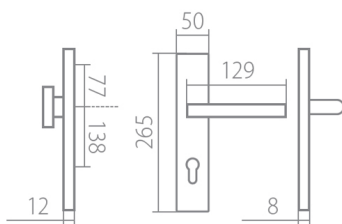

Dodavatelské číslo	HS107471
Značka	TWIN
Kód produktu	03800-8675

Povrch:
CM - černý mat
CH-SAT - chrom matný (překrytka je CH - chrom lesklý)
XR - inoxchrom

Slaďte si celý svůj domov - interiérové, bezpečnostní i okenní kování v jednotném designu.

Vyběr přímých povrchových úprav.

[prohlášení o shodě](#)

Rozměry:

Model Eidos navrhl Brian Sironi.