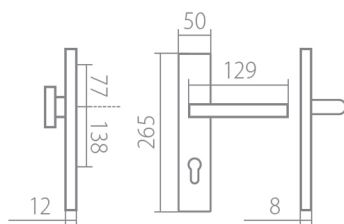

Dotykatelské číslo	HS107471
Značka	TWIN
Kód produktu	03800-8675

Povrch:
CM - černý mat
CH-SAT - chrom matný (překrytka je CH - chrom lesklý)
XR - inoxchrom

Slaďte si celý svůj domov - interiérové, bezpečnostní i okenní kování v jednotném designu.

Vyběr přímých povrchových úprav.

[prohlášení o shodě](#)

Rozměry:

Model Eidos navrhl Brian Sironi.