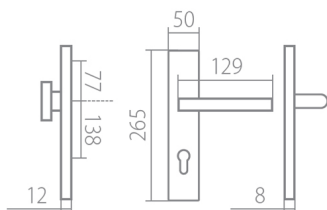

Dodavatelské číslo	HS128954
Značka	TWIN
Kód produktu	03800-8680
Balení	0 ks

Povrch:
CM - černý mat
CH-SAT - chrom matný (překrytka je CH - chrom lesklý)
JR - inoxchrom

Sladte si celý svůj domov - Interiérové, bezpečnostní i okenní kování v jednotném designu.

Výběr prémiových povrchových úprav.

[prohlášení o shodě](#)

Rozměry:

Model Eidos navrhl Brian Sironi.