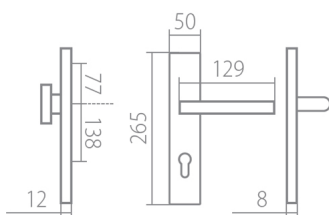

EIDOS HTSI DEF KPZR klika+madlo, pravá CM 72mm

» DVEŘNÍ KOVÁNÍ » BEZPEČNOSTNÍ A OCHRANNÉ » Štítové s překrytím

Dodavatelské číslo	HS128954
Značka	TWIN
Kód produktu	03800-8680

Povrch:

Provedení:

Sladte si celý svůj domov - interiérové, bezpečnostní i okenní kování v jednotném designu.

Vyběr prémiových povrchových úprav.

[prohlášení o shodě](#)

Rozměry:

Model Eidos navrhl Brian Sironi.