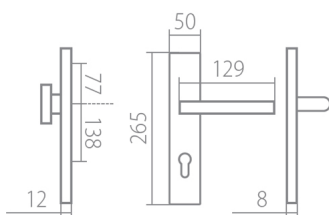

EIDOS HTSI DEF KPZR klika+madlo, pravá CM 90mm

» DVEŘNÍ KOVÁNÍ » BEZPEČNOSTNÍ A OCHRANNÉ » Štítové s překrytím

Dodavatelské číslo	HS128955
Značka	TWIN
Kód produktu	03800-8685

Povrch:

CM - černý mat
CH-SAT - chrom matný (překrytka je CH - chrom lesklý)
XR - inoxchrom

Provedení:

Sladte si celý svůj domov - interiérové, bezpečnostní i okenní kování v jednotném designu.

Vyběr prémiových povrchových úprav.

[prohlášení o shodě](#)

Rozměry:

Model Eidos navrhl Brian Sironi.