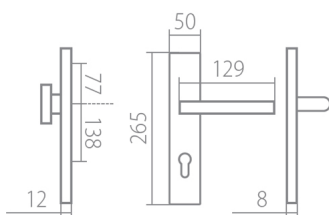

EIDOS HTSI DEF KPZR klika+madlo, pravá CM 92mm

» DVEŘNÍ KOVÁNÍ » BEZPEČNOSTNÍ A OCHRANNÉ » Štítové s překrytím

Dodavatelské číslo	HS128956
Značka	TWIN
Kód produktu	03800-8690

Povrch:

Provedení:

Sladte si celý svůj domov - interiérové, bezpečnostní i okenní kování v jednotném designu.

Vyběr prémiových povrchových úprav.

[prohlášení o shodě](#)

Rozměry:

Model Eidos navrhl Brian Sironi.