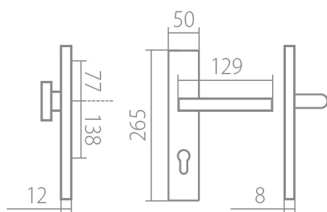

EIDOS HTSI DEF KPZR klika+madlo, pravá CM 92mm

» DVEŘNÍ KOVÁNÍ » BEZPEČNOSTNÍ A OCHRANNÉ » Štítové s překrytím

Dodavatelské číslo	HS128956
Značka	TWIN
Kód produktu	03800-8690
Balení	6 ks

Povrch:
CM - černý mat
CH-SAT - chrom matný (překrytka je CH - chrom lesklý)
JR - inoxchrom

Sladte si celý svůj domov - Interiérové, bezpečnostní i okenní kování v jednotném designu.

Výběr prémiových povrchových úprav.

[prohlášení o shodě](#)

Rozměry:

Model Eidos navrhl Brian Sironi.