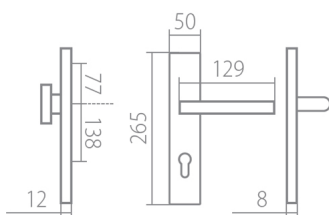

Rozměry:

Model Eidos navrhl Brian Sironi.