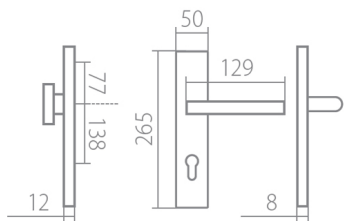

EIDOS HTSI DEF PZL klika+klika, levá CM 72mm

» DVEŘNÍ KOVÁNÍ » BEZPEČNOSTNÍ A OCHRANNÉ » Štítové s překrytím

Dodavatelské číslo	HS128959
Značka	TWIN
Kód produktu	03800-8725
Balení	0 ks

Povrch:
CM - černý mat
CH-SAT - chrom matný (překrytka je CH - chrom lesklý)
XR - inoxchrom

Slaďte si celý svůj domov - interiérové, bezpečnostní i okenní kování v jednotném designu.

Výběr prémiových povrchových úprav.

[prohlášení o shodě](#)

Rozměry:

Model Eidos navrhl Brian Sironi.