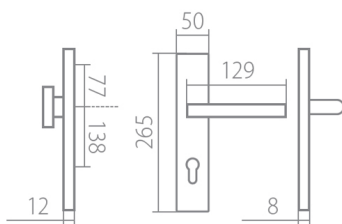

EIDOS HTSI DEF PZL klika+klika, levá CM 72mm

» DVEŘNÍ KOVÁNÍ » BEZPEČNOSTNÍ A OCHRANNÉ » Štítové s překrytím

Dotykatelské číslo	HS128959
Značka	TWIN
Kód produktu	03800-8725

Povrch:
CM - černý mat
CH-SAT - chrom matný (překrytka je CH - chrom lesklý)
XR - inoxchrom

Slaďte si celý svůj domov - interiérové, bezpečnostní i okenní kování v jednotném designu.

Vyběr prémiových povrchových úprav.

[prohlášení o shodě](#)

Rozměry:

Model Eidos navrhl Brian Sironi.