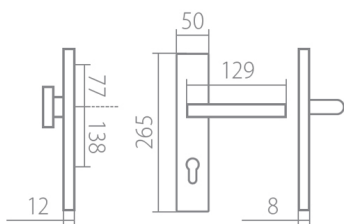

EIDOS HTSI DEF PZL klika+klika, levá CM 72mm

» DVEŘNÍ KOVÁNÍ » BEZPEČNOSTNÍ A OCHRANNÉ » Štítové s překrytím

Dodavatelské číslo	HS128959
Značka	TWIN
Kód produktu	03800-8725

Povrch:
CM - černý mat
CH-SAT - chrom matný (překrytka je CH - chrom lesklý)
XR - inoxchrom

Slaďte si celý svůj domov - interiérové, bezpečnostní i okenní kování v jednotném designu.

Vyběr prémiových povrchových úprav.

[prohlášení o shodě](#)

Rozměry:

Model Eidos navrhl Brian Sironi.