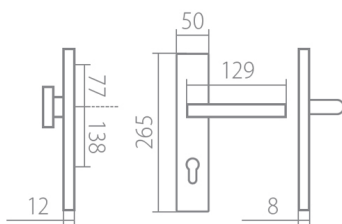

EIDOS HTSI DEF PZL klika+klika, levá CM 90mm

» DVEŘNÍ KOVÁNÍ » BEZPEČNOSTNÍ A OCHRANNÉ » Štítové s překrytím

Dotykatelské číslo	HS128960
Značka	TWIN
Kód produktu	03800-8730

Povrch:
CM - černý mat
CH-SAT - chrom matný (překrytka je CH - chrom lesklý)
XR - inoxchrom

Slaďte si celý svůj domov - interiérové, bezpečnostní i okenní kování v jednotném designu.

Vyběr přímlových povrchových úprav.

[prohlášení o shodě](#)

Rozměry:

Model Eidos navrhl Brian Sironi.