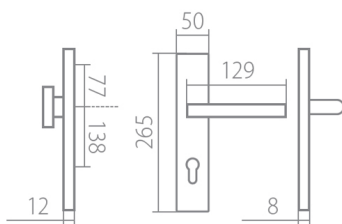

EIDOS HTSI DEF PZL klika+klika, levá CM 90mm

» DVEŘNÍ KOVÁNÍ » BEZPEČNOSTNÍ A OCHRANNÉ » Štítové s překrytím

Dotykatelské číslo	HS128960
Značka	TWIN
Kód produktu	03800-8730

Povrch:
CM - černý mat
CH-SAT - chrom matný (překrytka je CH - chrom lesklý)
XR - inoxchrom

Slaďte si celý svůj domov - interiérové, bezpečnostní i okenní kování v jednotném designu.

Vyběr prémiových povrchových úprav.

[prohlášení o shodě](#)

Rozměry:

Model Eidos navrhl Brian Sironi.