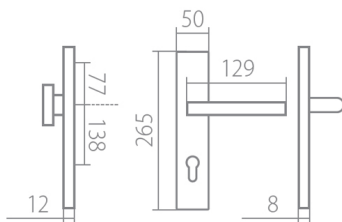

Dotykatelské číslo	HS128960
Značka	TWIN
Kód produktu	03800-8730

Povrch:
CM - černý mat
CH-SAT - chrom matný (překrytka je CH - chrom lesklý)
XR - inoxchrom

Slaďte si celý svůj domov - interiérové, bezpečnostní i okenní kování v jednotném designu.

Vyběr přímých povrchových úprav.

[prohlášení o shodě](#)

Rozměry:

Model Eidos navrhl Brian Sironi.