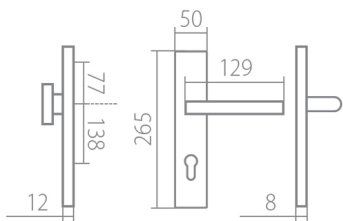

EIDOS HTSI DEF PZL klika+klika, levá CM 90mm

» DVEŘNÍ KOVÁNÍ » BEZPEČNOSTNÍ A OCHRANNÉ » Štítové s překrytím

Dodavatelské číslo	HS128960
Značka	TWIN
Kód produktu	03800-8730
Balení	0 ks

Povrch:
CM - černý mat
CH-SAT - chrom matný (překrytka je CH - chrom lesklý)
XR - inoxchrom

Slaďte si celý svůj domov - interiérové, bezpečnostní i okenní kování v jednotném designu.

Výběr prémiových povrchových úprav.

[prohlášení o shodě](#)

Rozměry:

Model Eidos navrhl Brian Sironi.