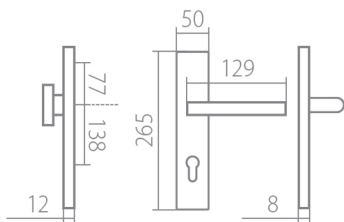

EIDOS HTSI DEF PZL klika+klika, levá CM 92mm

» DVEŘNÍ KOVÁNÍ » BEZPEČNOSTNÍ A OCHRANNÉ » Štítové s překrytím

Dodavatelské číslo	HS128961
Značka	TWIN
Kód produktu	03800-8735

Povrch:
CM - černý mat
CH-SAT - chrom matný (překrytka je CH - chrom lesklý)
XR - inoxchrom

Slaďte si celý svůj domov - interiérové, bezpečnostní i okenní kování v jednotném designu.

Vyběr přímlových povrchových úprav.

[prohlášení o shodě](#)

Rozměry:

Model Eidos navrhl Brian Sironi.