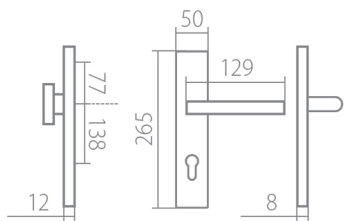

EIDOS HTSI DEF PZL klika+klika, levá CM 92mm

» DVEŘNÍ KOVÁNÍ » BEZPEČNOSTNÍ A OCHRANNÉ » Štítové s překrytím

Dodavatelské číslo	HS128961
Značka	TWIN
Kód produktu	03800-8735
Balení	0 ks

Povrch:
CM - černý mat
CH-SAT - chrom matný (překrytka je CH - chrom lesklý)
XR - inoxchrom

Slaďte si celý svůj domov - interiérové, bezpečnostní i okenní kování v jednotném designu.

Výběr prémiových povrchových úprav.

[prohlášení o shodě](#)

Rozměry:

Model Eidos navrhl Brian Sironi.