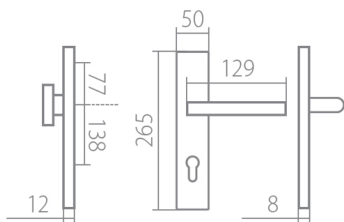

EIDOS HTSI DEF PZL klika+klika, levá CM 92mm

» DVEŘNÍ KOVÁNÍ » BEZPEČNOSTNÍ A OCHRANNÉ » Štítové s překrytím

Dotykatelské číslo	HS128961
Značka	TWIN
Kód produktu	03800-8735

Povrch:
CM - černý mat
CH-SAT - chrom matný (překrytka je CH - chrom lesklý)
XR - inoxchrom

Slaďte si celý svůj domov - interiérové, bezpečnostní i okenní kování v jednotném designu.

Vyběr přímlových povrchových úprav.

[prohlášení o shodě](#)

Rozměry:

Model Eidos navrhl Brian Sironi.