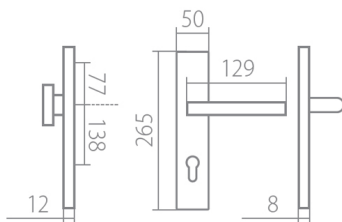

Dotykatelské číslo	HS127045
Značka	TWIN
Kód produktu	03800-8760

Povrch:
CM - černý mat
CH-SAT - chrom matný (překrytka je CH - chrom lesklý)
XR - inoxchrom

Slaďte si celý svůj domov - interiérové, bezpečnostní i okenní kování v jednotném designu.

Vyběr přímých povrchových úprav.

[prohlášení o shodě](#)

Rozměry:

Model Eidos navrhl Brian Sironi.