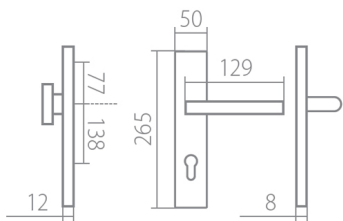

Dodavatelské číslo	HS128857
Značka	TWIN
Kód produktu	03800-8770
Balení	0 ks

Povrch:
CM - černý mat
CH-SAT - chrom matný (překrytka je CH - chrom lesklý)
XR - inoxchrom

Slaďte si celý svůj domov - interiérové, bezpečnostní i okenní kování v jednotném designu.

Výběr prémiových povrchových úprav.

[prohlášení o shodě](#)

Rozměry:

Model Eidos navrhl Brian Sironi.