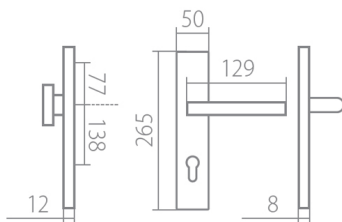

Dotykatelské číslo	HS128957
Značka	TWIN
Kód produktu	03800-8775

Povrch:
CM - černý mat
CH-SAT - chrom matný (překrytka je CH - chrom lesklý)
XR - inoxchrom

Slaďte si celý svůj domov - interiérové, bezpečnostní i okenní kování v jednotném designu.

Vyběr prémiových povrchových úprav.

[prohlášení o shodě](#)

Rozměry:

Model Eidos navrhl Brian Sironi.