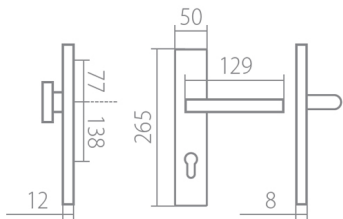

EIDOS HTSI DEF PZR klika+klika, pravá CM 90mm

» DVEŘNÍ KOVÁNÍ » BEZPEČNOSTNÍ A OCHRANNÉ » Štítové s překrytím

Dodavatelské číslo	HS128957
Značka	TWIN
Kód produktu	03800-8775
Balení	0 ks

Povrch:
CM - černý mat
CH-SAT - chrom matný (překrytka je CH - chrom lesklý)
XR - inoxchrom

Slaďte si celý svůj domov - interiérové, bezpečnostní i okenní kování v jednotném designu.

Výběr prémiových povrchových úprav.

[prohlášení o shodě](#)

Rozměry:

Model Eidos navrhl Brian Sironi.