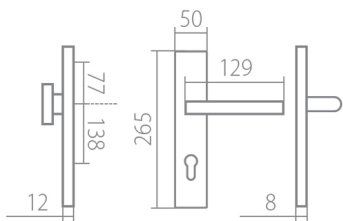

EIDOS HTSI DEF PZR klika+klika, pravá CM 90mm

» DVEŘNÍ KOVÁNÍ » BEZPEČNOSTNÍ A OCHRANNÉ » Štítové s překrytím

Dodavatelské číslo	HS128957
Značka	TWIN
Kód produktu	03800-8775
Balení	0 ks

Povrch:
CM - černý mat
CH-SAT - chrom matný (překrytka je CH - chrom lesklý)
XR - inoxchrom

Slaďte si celý svůj domov - interiérové, bezpečnostní i okenní kování v jednotném designu.

Výběr prémiových povrchových úprav.

[prohlášení o shodě](#)

Rozměry:

Model Eidos navrhl Brian Sironi.