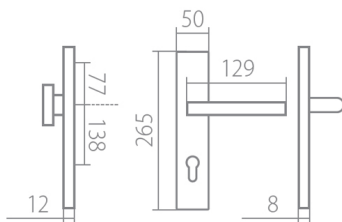

Dotykatelské číslo	HS128958
Značka	TWIN
Kód produktu	03800-8780

Povrch:
CM - černý mat
CH-SAT - chrom matný (překrytka je CH - chrom lesklý)
XR - inoxchrom

Slaďte si celý svůj domov - interiérové, bezpečnostní i okenní kování v jednotném designu.

Vyběr prémiových povrchových úprav.

[prohlášení o shodě](#)

Rozměry:

Model Eidos navrhl Brian Sironi.