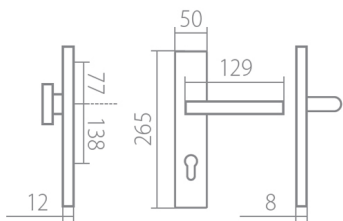

EIDOS HTSI DEF PZR klika+klika, pravá CM 92mm

» DVEŘNÍ KOVÁNÍ » BEZPEČNOSTNÍ A OCHRANNÉ » Štítové s překrytím

Dodavatelské číslo	HS128958
Značka	TWIN
Kód produktu	03800-8780
Balení	0 ks

Povrch:
CM - černý mat
CH-SAT - chrom matný (překrytka je CH - chrom lesklý)
XR - inoxchrom

Slaďte si celý svůj domov - interiérové, bezpečnostní i okenní kování v jednotném designu.

Výběr prémiových povrchových úprav.

[prohlášení o shodě](#)

Rozměry:

Model Eidos navrhl Brian Sironi.