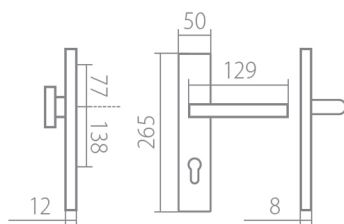

EIDOS HTSI DEF PZR klika+klika, pravá CM 92mm

» DVEŘNÍ KOVÁNÍ » BEZPEČNOSTNÍ A OCHRANNÉ » Štítové s překrytím

Dotykatelské číslo	HS128958
Značka	TWIN
Kód produktu	03800-8780

Povrch:
CM - černý mat
CH-SAT - chrom matný (překrytka je CH - chrom lesklý)
XR - inoxchrom

Slaďte si celý svůj domov - interiérové, bezpečnostní i okenní kování v jednotném designu.

Vyběr prémiových povrchových úprav.

[prohlášení o shodě](#)

Rozměry:

Model Eidos navrhl Brian Sironi.