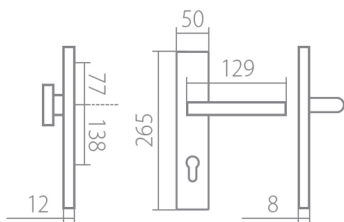

EIDOS HTSI DEF PZR klika+klika, pravá CM 92mm

» DVEŘNÍ KOVÁNÍ » BEZPEČNOSTNÍ A OCHRANNÉ » Štítové s překrytím

Dotykatelské číslo	HS128958
Značka	TWIN
Kód produktu	03800-8780

Povrch:
CM - černý mat
CH-SAT - chrom matný (překrytka je CH - chrom lesklý)
XR - inoxchrom

Slaďte si celý svůj domov - interiérové, bezpečnostní i okenní kování v jednotném designu.

Vyběr prémiových povrchových úprav.

[prohlášení o shodě](#)

Rozměry:

Model Eidos navrhl Brian Sironi.