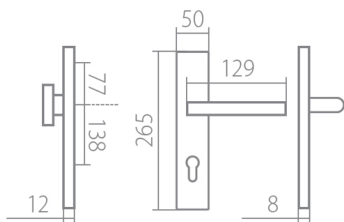

EIDOS HTSI DEF PZR klika+klika, pravá CM 92mm

» DVEŘNÍ KOVÁNÍ » BEZPEČNOSTNÍ A OCHRANNÉ » Štítové s překrytím

Dotykatelské číslo	HS128958
Značka	TWIN
Kód produktu	03800-8780

Povrch:
CM - černý mat
CH-SAT - chrom matný (překrytka je CH - chrom lesklý)
XR - inoxchrom

Slaďte si celý svůj domov - interiérové, bezpečnostní i okenní kování v jednotném designu.

Vyběr přímlových povrchových úprav.

[prohlášení o shodě](#)

Rozměry:

Model Eidos navrhl Brian Sironi.