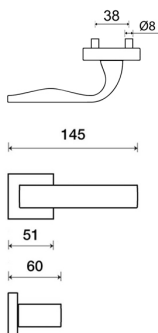

EIDOS Q03 HR BB/CM

» DVEŘNÍ KOVÁNÍ » INTERIÉROVÉ » Rozetové hranaté

Dodavatelské číslo	HS126400
Značka	TWIN
Kód produktu	03800-8835
Balení	0 ks

Rozměry:

Model Eidos navrhl Brian Sironi.