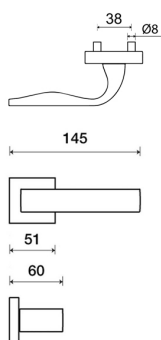

EIDOS Q03 HR BB/CM

» DVEŘNÍ KOVÁNÍ » INTERIÉROVÉ » Rozetové hranaté

Dodavatelské číslo	HS126400
Značka	TWIN
Kód produktu	03800-8835

Rozměry:

Model Eidos navrhl Brian Sironi.