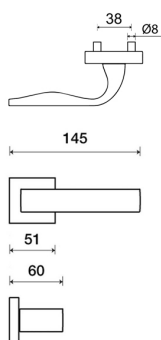

EIDOS Q03 HR BB/XR

» DVEŘNÍ KOVÁNÍ » INTERIÉROVÉ » Rozetové hranaté

Dodavatelské číslo	HS108932
Značka	TWIN
Kód produktu	03800-8855

[pobíhání a úhony](#)
[vývrtění klíků/klíčů](#)

Rozměry:

Model Eidos navrhl Brian Sironi.