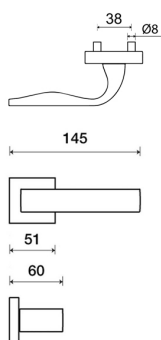

EIDOS Q03 HR /CH-SAT bez spodních rozet

» DVEŘNÍ KOVÁNÍ » INTERIÉROVÉ » Rozetové hranaté

Dodavatelské číslo	HS108250
Značka	TWIN
Kód produktu	03800-8820

[pobíhání a úhony](#)
[výběr klíčů](#)

Rozměry:

Model Eidos navrhl Brian Sironi.