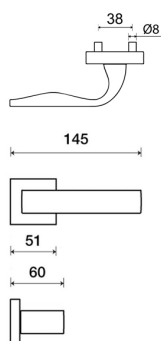

EIDOS Q03 HR /CM bez spodních rozet

» DVEŘNÍ KOVÁNÍ » INTERIÉROVÉ » Rozetové hranaté

Dodavatelské číslo	HS127864
Značka	TWIN
Kód produktu	03800 8815

Rozměry:

Model Eidos navrhl Brian Sironi.