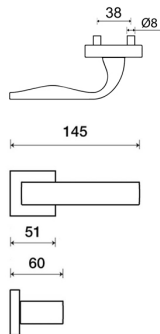

EIDOS Q03 HR PZ/CM

» DVEŘNÍ KOVÁNÍ » INTERIÉROVÉ » Rozetové hranaté

Dodavatelské číslo	HS126401
Značka	TWIN
Kód produktu	03800-8880
Balení	0 ks

Rozměry:

Model Eidos navrhli Brian Sironi.