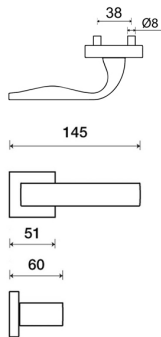

EIDOS Q03 HR PZ/CM

» DVEŘNÍ KOVÁNÍ » INTERIÉROVÉ » Rozetové hranaté

Dodavatelské číslo	HS126401
Značka	TWIN
Kód produktu	03800-8880

[pobíhání a úhony](#)
[vývrtění klíků/šroubů](#)

Rozměry:

Model Eidos navrhl Brian Sironi.