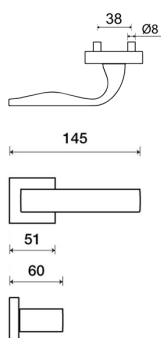

EIDOS Q03 HR PZ/NI-MAT

» DVEŘNÍ KOVÁNÍ » INTERIÉROVÉ » Rozetové hranaté

Dodavatelské číslo	HS126398
Značka	TWIN
Kód produktu	03800-8890

[pobíhání a úhony](#)
[vývrtění klíků/šroubů](#)

Rozměry:

Model Eidos navrhl Brian Sironi.