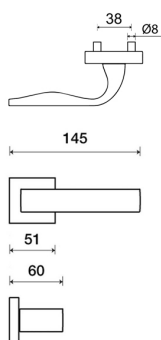

EIDOS Q03 HR PZ/NI-MAT

» DVEŘNÍ KOVÁNÍ » INTERIÉROVÉ » Rozetové hranaté

Dodavatelské číslo	HS126398
Značka	TWIN
Kód produktu	03800-8890

[pobíhání a úhony](#)
[výběr klíčů a tabulek](#)

Rozměry:

Model Eidos navrhl Brian Sironi.