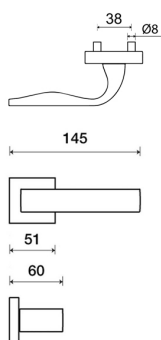

EIDOS Q03 HR rozetové kování CH-SAT - chrom mat

» DVEŘNÍ KOVÁNÍ » INTERIÉROVÉ » Rozetové hranaté

Dodavatelské číslo	HS108250
Značka	TWIN
Kód produktu	MP03800-8820

[pobíhání a úhony](#)
[vývrtění klíků/klíčů](#)

Rozměry:

Model Eidos navrhl Brian Sironi.