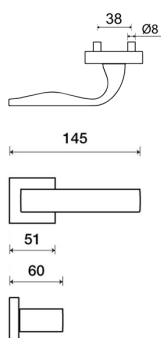

EIDOS Q03 HR rozetové kování CM - černá mat

» DVEŘNÍ KOVÁNÍ » INTERIÉROVÉ » Rozetové hranaté

Dodavatelské číslo HS127864
Značka TWIN
Kód produktu MP03800-8815

Rozměry:

Model Eidos navrhl Brian Sironi.