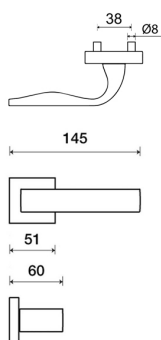

EIDOS Q03 HR rozetové kování CM - černá mat

» DVEŘNÍ KOVÁNÍ » INTERIÉROVÉ » Rozetové hranaté

Dodavatelské číslo	HS127864
Značka	TWIN
Kód produktu	MP03800-8815

[pobíhání a úhony](#)
[vývrtění klíků/klíčů](#)

Rozměry:

Model Eidos navrhl Brian Sironi.