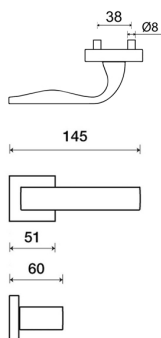

EIDOS Q03 HR rozetové kování CM - černá mat

» DVEŘNÍ KOVÁNÍ » INTERIÉROVÉ » Rozetové hranaté

Dodavatelské číslo	HS127864
Značka	TWIN
Kód produktu	MP03800-8815

[pobíhání a úhony](#)
[vývrtění klíků/klíčů](#)

Rozměry:

Model Eidos navrhl Brian Sironi.