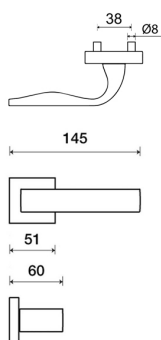

EIDOS Q03 HR rozetové kování NI-MAT - nikel mat

» DVEŘNÍ KOVÁNÍ » INTERIÉROVÉ » Rozetové hranaté

Dodavatelské číslo HS127128
Značka TWIN
Kód produktu MP03800-8825

[pobíhání a úhony](#)
[výběrem klíků/klíčů](#)

Rozměry:

Model Eidos navrhl Brian Sironi.