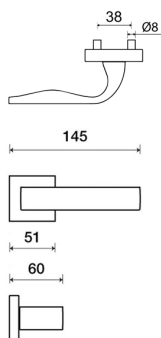

EIDOS Q03 HR rozetové kování NI-MAT - nikel mat

» DVEŘNÍ KOVÁNÍ » INTERIÉROVÉ » Rozetové hranaté

Dodavatelské číslo	HS127128
Značka	TWIN
Kód produktu	MP03800-8825

[pobíhání a úhony](#)
[výběr klíčů a tabulek](#)

Rozměry:

Model Eidos navrhl Brian Sironi.